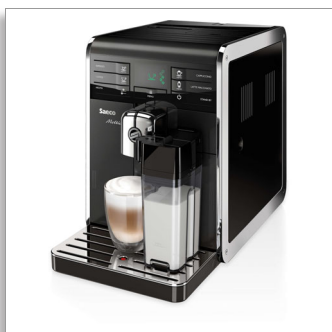

Saeco Moltio
Automatyczny
ekspres do kawy

- 6 rodzajów napojów
- Zintegrowana karafka do mleka
- Titanium

HD8869/09

Każda chwila zasługuje na swój idealny aromat kawy

Renomowany ekspres zapewniający doskonałą jakość kawy

- 6 rodzajów napojów na wyciągnięcie ręki
- Przygotuj cappuccino czy latte macchiato za dotknięciem jednego przycisku dzięki karafce do spieniania mleka
- Stwórz i zapisz swój osobisty profil użytkownika

Odpowiednia kawa na każdą okazję

- Regulacja ilości kawy, 5 ustawień mocy aromatu, 5 ustawień młynka

Funkcjonalność oraz intuicyjna obsługa

- Sprytna konstrukcja pasująca do każdego blatu kuchennego
- Czysty obieg mleka po każdym użyciu dzięki specjalnej funkcji

- Długość przewodu: > 100 cm
- Napięcie: 230 V
- Kraj pochodzenia: Romania
- Częstotliwość: 50 Hz
- Pojemność pojemnika na mleko: 0,5 L
- Pojemność pojemnika na fusy: 15 porcji
- Pojemność zbiornika wody: 1,9 L
- Pojemność pojemnika na ziarna kawy: 250 g
- Waga produktu: 8.5 kg
- Pojemnik na fusy: Frontal access
- Zbiornik wody: Frontal access
- Zgodność filtra: Brita Intenza
- Maks. wysokość filiżanki: 142 mm
- Kolor i wykończenie: Black
- Wymiary produktu: 256 x 350 x 470 mm