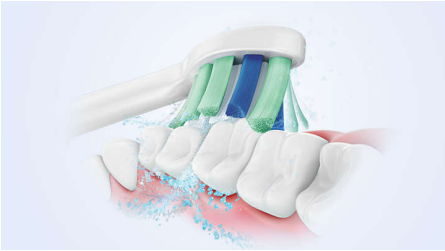

Enostaven prehod na Sonicare

- Enostaven začetek za lažji prehod

Ščiti dlesni

- Varna in nežna za uporabo

Zagotavlja vrhunsko čistočo

- Odstrani do 3-krat več zobnih oblog kot ročna zobna ščetka*
- Naša edinstvena tehnologija vam zagotavlja učinkovito, a nežno čiščenje

Značilnosti

Napredna tehnologija Sonicare

Mikroskopski mehurčki ob močnem vibriranju ščetin prodrejo globoko med zobe in ob robovih dlesni za popolno občutje svežine. Že dve minuti ščetkanja sta enakovredni dvema mesecema ročnega umivanja zob.** Ščetka s 31.000 tresljaji na minuto nežno očisti vaše zobe ter razbije in odstrani zobne obloge za vsakodnevno čiste zobe.

Odstrani do 3-krat več zobnih oblog*

Električna zobna ščetka Sonicare z napredno sonično tehnologijo klinično dokazano odstrani do 3-krat več zobnih oblog* kot ročna ščetka. Zobni kamen odstrani z zob in ob robovih dlesni, ki jih hkrati tudi ščiti.

Varna in nežna za uporabo

Zobna ščetka Sonicare zagotavlja temeljito umivanje zob brez poškodovanja zob in dlesni. Nežno, a močno sonično vibriranje prinaša izjemno higieno in je hkrati nežno do vaših zob in dlesni.