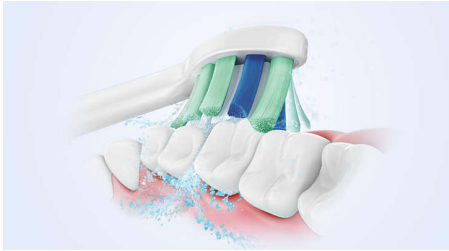

Si farvel til manuell tannbørste, og hils på sonisk teknologi.

Opptil tre ganger bedre fjerning av plakk*

Sonisk teknologi kombinert med børstebevegelsen fjerner skånsomt tre ganger mer plakk* enn en manuell tannbørste.

Enkel overgang til Sonicare

- Enkel start for å forenkle overgangen

Beskytter tannkjøttet

- Sikker og skånsom å bruke

Gir en overlegen rengjøring

- Fjerner opptil tre ganger så mye plakk som en manuell tannbørste
- Den unike teknologien vår gir deg en kraftig, men skånsom tannpuss

Høydepunkter

Avansert Sonicare-teknologi

Kraftige børstevibrasjoner driver mikrobobler dypt mellom tennene og langs tannkjøttkanten for en forfriskende opplevelse. Du får to måneders manuell pussing på bare to minutter.** 31 000 børstestruk per minutt rengjør tennene skånsomt, bryter opp plakk og feier det bort for en eksepsjonell daglig rengjøring.

Fjerner plakk tre ganger bedre*

Det er klinisk bevist at Sonicare elektrisk tannbørste med avansert Sonicare-teknologi fjerner plakk opptil tre ganger bedre* enn en manuell tannbørste. Den fjerner plakk fra tennene og langs tannkjøttkanten samtidig som den beskytter tannkjøttet.