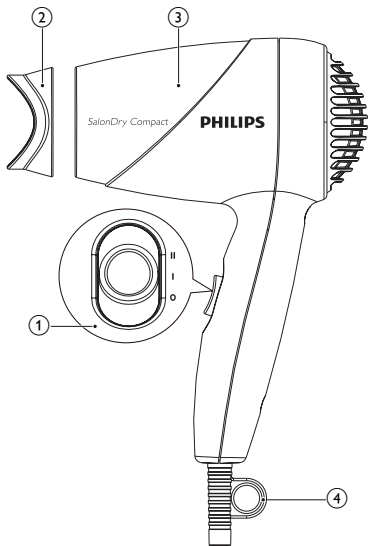

© Royal Philips Electronics N.V. 2009
All rights reserved.

Specifications are subject to change without notice.
Trademarks are the property of Koninklijke Philips
Electronics N.V. or their respective owners.

3140 035 21171

100% recycled paper
100% papier recyclé