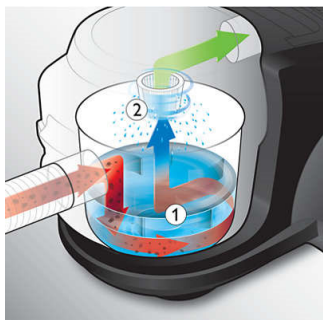

Особенности

Технология AquaWeb

Технология водной фильтрации AquaWeb обеспечивает высокую эффективность уборки в 2 этапа. 1) Фильтр AquaWeb оснащен двумя уровнями лопастей, которые создают плотную сеть водяных капель. При прохождении воздуха через эту сеть капли удерживают пыль, не позволяя ей попасть наружу. 2) Специальный разделитель отделяет воздушный поток от грязной воды, поэтому из пылесоса выходит только чистый воздух.