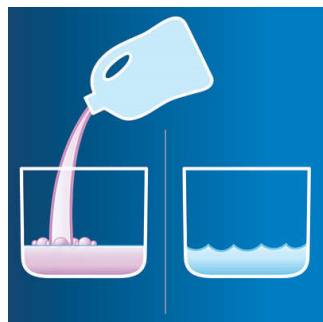

Не использовать пенящиеся моющие или парфюмированные средства

Чтобы воздух в помещении стал более свежим, в воду можно добавлять непенящееся моющее или парфюмированное средство