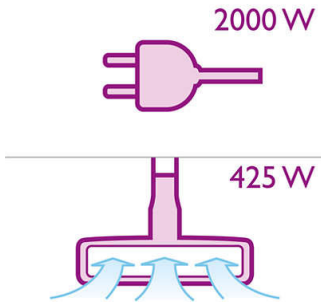

Viegla tīrīšana arī ap mēbelēm

- TriActive uzgalis ar unikālu trīs vienā darbību

Putekļi un alergēni paliek iekšā

- Ultra Clean Air HEPA 13 filtrs, 99,95% filtrācija

PHILIPS

Putekļsūcējs ar maisiņu
2000 W 425 W sūkšanas jauda, HEPA 13 filtrs

Izceltie produkti

2000 vatu jauda, 425 W

2000 vatu motors ģenerē maks. 425 vatu lielu sūkšanas jaudu

TriActive uzgalis

TriActive uzgalis iztīra grīdas vienā piegājienā trīs veidos: 1) lielākā atvere uzgaļa galā vienkārši savāc lielos netīrumus; 2) tam ir vislabākās tīrīšanas spējas, pateicoties uzlabotajai gaisa plūsmai; 3) divas sānu birstes savāc putekļus un netīrumus, kas atrodas tuvu pie mēbelēm un sienām.

- Produkta izmēri (GxPxA): 500 x 320 x 280 mm
- Produkta svars: 6,3 kg

Veiktspēja

- Ieejas jauda (IEC): 1800 W
- Motora jauda (maks.): 2000 W
- Trokšņa līmenis (Lc IEC): 76 dB
- Sūkšanas jauda (maks.): 425 W
- Vakuums (maks.): 33 kPa
- Gaisa plūsma (maks.): 45 l/s