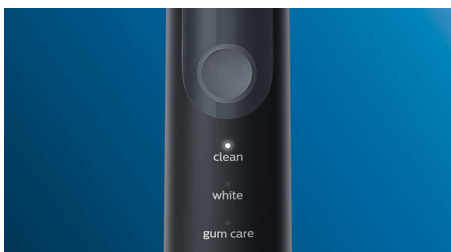

PHILIPS

sonicare

Periuță de dinți
sonică electrică

ProtectiveClean
5100

Senzor de presiune integrat

3 moduri

1 funcție BrushSync

Toc de transport

Tehnologie inovatoare

- Te anunță dacă apeși prea tare
- Tehnologie sonică avansată Philips Sonicare
- Conectează mânerul inteligent al periuței și capetele de periere inteligente

Optimizează periajul

- Alege din trei moduri

Repere

Dinți mai albi în mod natural

Atașează capul de periere W Optimal White pentru a elimina petele de suprafață și a dezvălui un zâmbet mai alb. Cu perii săi centrali deși pentru eliminarea petelor, s-a demonstrat clinic că albește dinții în numai o săptămână.

Trei moduri

Această periuță de dinți îți permite să îți personalizezi periajul în funcție de nevoile proprii, putând alege din trei moduri. Modul Clean este modul standard pentru curățare superioară. White este modul ideal pentru îndepărtarea petelor de suprafață. Iar modul Gum Care adaugă un minut suplimentar de periere la putere redusă, pentru a putea masa ușor gingiile.