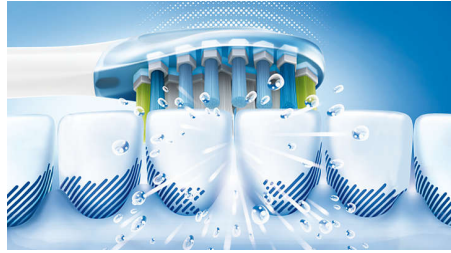

Ypatybės

Prisitaiko prie dantų

„AdaptiveClean“ šepetėlio galvutė yra vienintelė elektrinio šepetėlio galvutė, kuri gali prisitaikyti prie dantų ir dantėnų linijos. Dėl minkštų ir lanksčių guminių kraštų, šepetėlio galvutės šereliai geba prisitaikyti prie kiekvieno danties paviršiaus. Sąlytis su paviršiumi didesnis* 4 kartus, todėl prie dantėnų linijos ir tarpdančiuose pašalinama iki 10 kartų daugiau apnašų**. Lengvai išvalysite net ir sunkiai pasiekiamas vietas, o valymas bus švelnus dantenoms.

Švelnus dantenoms

Naudojant „AdaptiveClean“ šepetėlio galvutę net ir gilus valymas bus švelnus. „Sonic“ dantų šepetėliu braukiant išilgai dantėnų, dėl lanksčių kraštų ir šepetėlio galvutės šerelių panaikinamas per didelis spaudimas valant. Tai apsaugo minkštą jūsų dantėnų audinį, net jei valydami stipriai spaudžiate šepetėlį.

Giliausias valymas

Mūsų sukurta naujoviškiausia šepetėlio galvutė išvalo net ir giliausius tarpdančius. Dėl savo lanksčios formos „AdaptiveClean“ šepetėlio galvutė pašalina iki 10 k. daugiau apnašų sunkiai pasiekiamose vietose. Šepetėlio galvutės judesiai sustiprina dinamišką valymą naudojant „Philips Sonic“ dantų šepetėlį. Kad ir kaip valytumėte, visada galėsite mėgautis išskirtine švara ir gaiva.