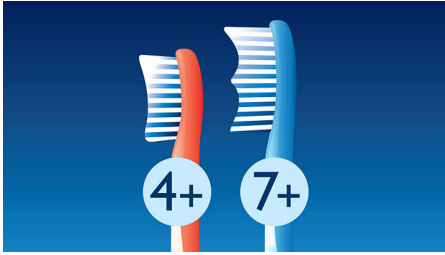

Μια οδοντόβουρτσα που υποστηρίζει τα παιδικά χαμόγελα

Προσφέρει κορυφαίο καθαρισμό

- Η δυναμική καθαριστική δράση της Sonicare οδηγεί τα υγρά ανάμεσα στα δόντια

Καθαρίζει και προστατεύει τα παιδικά χαμόγελα

- Η κεφαλή οδοντόβουρτσας από καουτσούκ είναι σχεδιασμένη για να προστατεύει τα δόντια των παιδιών

Σχεδιασμένη για την ανάπτυξη καλύτερων συνηθειών βουρτσίσματος

- Κεφαλές βουρτσίσματος βάσει ηλικίας για την προστασία των παιδικών δοντιών
- Μη κυλινδρικό σχήμα
- Σχεδιασμός πολλαπλών λαβών για γονείς και παιδιά
- 2 φιλικές προς τα παιδιά λειτουργίες ισχύος προσφέρουν απαλό και αποτελεσματικό καθαρισμό
- Διασκεδαστικά ανταλλάξιμα πλαίσια για προσαρμογή
- Το KidRace παράγει διασκεδαστικούς και ελκυστικούς μουσικούς ήχους
- Το KidTimer βοηθά στην αύξηση του χρόνου βουρτσίσματος

Χαρακτηριστικά

Κεφαλές βουρτσίσματος κατάλληλες για κάθε ηλικία

Αυτή η ηλεκτρική οδοντόβουρτσα Philips Sonicare έχει 2 μεγέθη κεφαλών βουρτσίσματος, που έχουν σχεδιαστεί ειδικά για να καθαρίζουν απαλά και να προστατεύουν τα δόντια σε βασικά στάδια της ανάπτυξης

Μη κυλινδρικό σχήμα

Η άκαμπτη λαβή επιτρέπει στα παιδιά να την τοποθετούν σε όρθια θέση, καθώς και να βάζουν οδοντόκρεμα όταν η οδοντόβουρτσα είναι σε οριζόντια θέση.

Εργονομικός σχεδιασμός λαβής

Εργονομικά σχεδιασμένη για να μπορούν οι γονείς και τα παιδιά να βουρτσίζουν τα δόντια τους μαζί ή μόνα τους