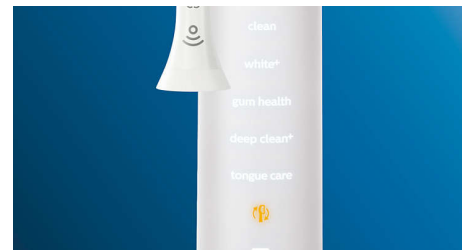

BrushSync 智能感應配對刷頭

不論使用者需要哪種口腔護理，DiamondClean Smart 都可以做到。刷頭中的微型晶片會讓使用者的 DiamondClean Smart 知道他們使用的是哪種模式和強度。因此，舉例來說，如果插上牙齦保護刷頭，牙刷就會知道要選擇最佳模式和強度，為牙齦提供輕柔但有效的護理。使用者只需要按下電源按鈕即可。