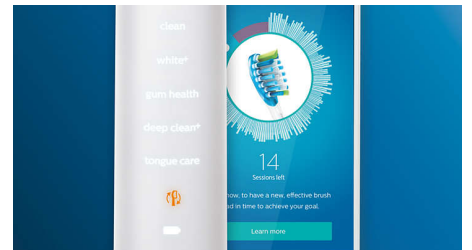

智能更換刷頭提示

一般使用刷頭幾個月後，刷頭就會逐漸耗損、刷毛也失去應有的硬度。我們將智能刷牙系統和刷頭中微型晶片擷取的數據組合得出一套計算方法，準時提醒使用者更換刷頭。Philips Sonicare 應用程式內有一個更換刷頭提示功能，會根據刷牙情況，從而追蹤刷頭的效能，再得出需要更換刷頭的時間，讓使用者繼續享用最佳的清潔效果。他們甚至可以透過應用程式訂購更換刷頭。