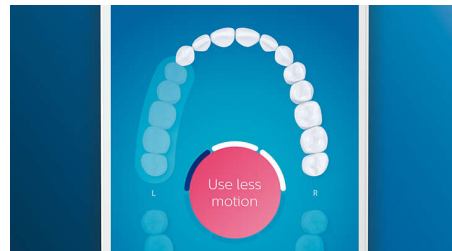

### W3 智能亮白刷頭

W3 Premium White 智能亮白刷頭是去除牙菌斑的最佳刷頭。臨床證實，密集的中央刷毛可以在短短三天內去除多 5 倍牙菌斑\*。

### 智能舌苔清潔刷頭

智能舌苔清潔刷頭設有 240 條 MicroBristles 彈性刷毛，專為舌頭柔軟和凹凸不平的表面而設。柔軟的 MicroBristles 刷毛表面可以輕柔清潔舌頭表面和凹陷位置，防止細菌積聚，小巧的外形更讓您可舒適地徹底清潔舌頭。

### 清潔重點和口腔護理目標設定

如果您發現使用者口腔中特定位置因積結牙石、牙齦萎縮或任何其他問題而需要加強護理，DiamondClean Smart 都可以幫助他們解決這些攪人的問題。Philips Sonicare 應用程式的個人化 3D 口腔視圖，會突出顯示積結牙石的位置，並向使用者發出通知，提醒他們在每次刷牙時需要額外注意這些區域。Philips Sonicare 應用程式會儲存動態刷牙數據，讓使用者可以輕鬆查看他們刷牙的效果、跟進情況，並努力改善日常口腔護理程序。

### 定位感應

DiamondClean Smart 的定位感應會顯示使用者的刷牙時間是否太短而無法清潔更大範圍。如果使用者刷牙時總是忽略某些位置，定位感應就會發出提示。