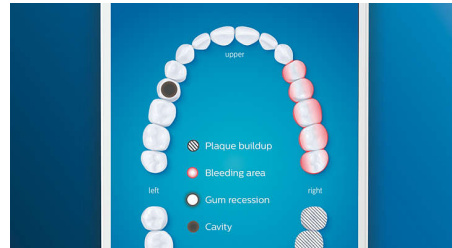

### 呵護您的牙齦

配上 G3 Premium Gum Care 智能牙齦護理刷頭即可改善牙齦健康。較細小的刷頭和針對牙齦邊緣清潔的刷毛，可以沿牙齦邊緣提供溫和而有效的清潔效果，避免形成牙齦疾病。臨床證實，刷頭能夠在短短兩星期內讓牙齦炎的機會減少 100%\*，並帶來 7 倍更健康的牙齦。\*

### W3 智能亮白刷頭

W3 Premium White 智能亮白刷頭是去除牙菌斑的最佳刷頭。臨床證實，密集的中央刷毛可以在短短三天內去除多 5 倍牙菌斑\*。

### 智能舌苔清潔刷頭

智能舌苔清潔刷頭設有 240 條 MicroBristles 彈性刷毛，專為舌頭柔軟和凹凸不平的表面而設。柔軟的 MicroBristles 刷毛表面可以輕柔清潔舌頭表面和凹陷位置，防止細菌積聚，小巧的外形更讓您可舒適地徹底清潔舌頭。

### 清潔重點和口腔護理目標設定

如果您發現使用者口腔中特定位置因積結牙石、牙齦萎縮或任何其他問題而需要加強護理，DiamondClean Smart 都可以幫助他們解決這些攪人的問題。Philips Sonicare 應用程式的個人化 3D 口腔視圖，會突出顯示積結牙石的位置，並向使用者發出通知，提醒他們在每次刷牙時需要額外注意這些區域。Philips Sonicare 應用程式會儲存動態刷牙數據，讓使用者可以輕鬆查看他們刷牙的效果、跟進情況，並努力改善日常口腔護理程序。