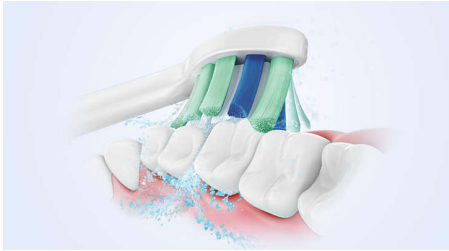

#### **Protects your gums**

- O sensor de pressão integrado protege os seus dentes e gengivas

#### **Provides superior clean**

- Remove a placa dentária até 3 vezes melhor do que uma escova de dentes manual\*
- A nossa tecnologia única proporciona uma limpeza potente mas suave

## Tecnologia Sonicare avançada

As vibrações potentes das cerdas criam microbolhas que penetram profundamente entre os dentes e ao longo da linha das gengivas para uma experiência refrescante. Obtenha os resultados de dois meses de escovagem manual em apenas 2 minutos.\*\* 31 000 escovadelas por minuto limpam suavemente os dentes e rompem e eliminam a placa bacteriana para uma excelente limpeza diária.

## Protege as suas gengivas

O sensor de pressão integrado deteta automaticamente a pressão que aplica, avisa-o e reduz automaticamente as vibrações da escova de dentes para ajudar a proteger as suas gengivas. A escova de dentes emite um som pulsante que serve de lembrete para aliviar a pressão. 7 em cada 10 pessoas consideraram que esta função as ajudou a escovarem melhor os seus dentes.