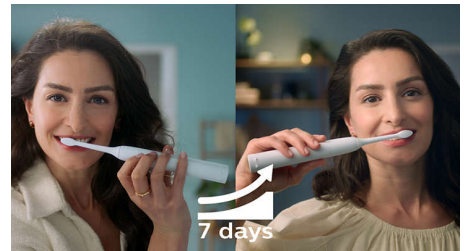

Easy-Start

O nosso programa Easy-Start oferece a opção de um aumento gradual e suave da potência de escovagem nas primeiras 14 utilizações da sua escova nova.