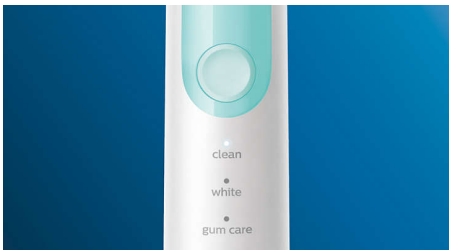

PHILIPS

sonicare

Звукова електрична
зубна щітка

ProtectiveClean 5100

Вбудований датчик тиску

3 режими

Функція BrushSync

Дорожній футляр

Чистіть зуби краще

- Виберіть один із трьох режимів

Основні особливості

Природно біліші зуби

Встановіть насадку для щітки W2 Optimal White, щоб видалити поверхневі плями та мати білішу усмішку. Клінічно підтверджено відбілювання зубів лише за один тиждень завдяки щільним щетинкам у центрі для видалення нальоту.

Три режими

Ця зубна щітка дозволяє налаштувати чищення відповідно до власних потреб завдяки трьом режимам. Режим чищення є стандартним для відмінного чищення. Відбілювання – ідеальний режим для видалення поверхневих плям, а режим догляду за яснами додає хвилину чищення з меншою потужністю для ніжного масажування ясен.