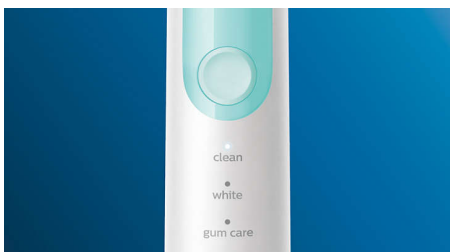

PHILIPS

sonicare

Periuță de dinți
sonică electrică

ProtectiveClean
5100

Senzor de presiune integrat

3 moduri

1 funcție BrushSync

Toc de transport

Tehnologie inovatoare

- Te anunță dacă apeși prea tare
- Știi întotdeauna când să înlocuiești capetele de periere
- Tehnologie sonică avansată Philips Sonicare
- Conectează mânerul inteligent al periuței și capetele de periere inteligente

Optimizează periajul

- Alege din trei moduri

Repere

Dinți mai albi în mod natural

Atașează capul de periere W2 Optimal White pentru a elimina petele de suprafață și a dezvălui un zâmbet mai alb. Cu perii săi centrali deși pentru eliminarea petelor, s-a demonstrat clinic că albește dinții în numai o săptămână.

Trei moduri

Această periuță de dinți îți permite să îți personalizezi periajul în funcție de nevoile proprii, putând alege din trei moduri. Modul Clean este modul standard pentru curățare superioară. White este modul ideal pentru îndepărtarea petelor de suprafață. Iar modul Gum Care adaugă un minut suplimentar de periere la putere redusă, pentru a putea masa ușor gingiile.