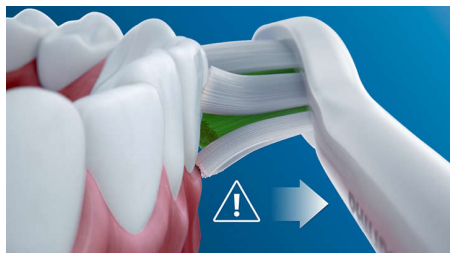

Monitorizează-ți presiunea de periere

Periajul prea intens îți poate deteriora dinții și gingiile. Pentru a preveni acest lucru, Philips Sonicare ProtectiveClean emite un sunet intermitent delicat pentru a-ți reaminti să reduci presiunea.