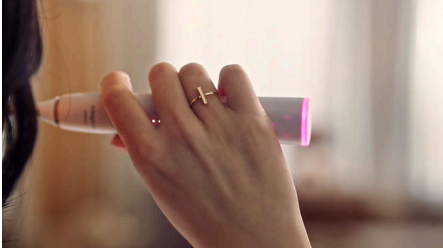

Bewezen sonisch poetsen

Verwijder tandplak met onze sonische tandenborstel - onze standaard op het gebied van effectieve en zachte reiniging. Met 62.000 borstelbewegingen per minuut wordt uw tandpasta en vloeistof tussen de tanden door gestuwd, en reinigt u zelfs moeilijk bereikbare plaatsen. Daardoor voelt uw mond uitzonderlijk fris en schoon aan.

DiamondClean Prestige

Elektrische tandenborstel met SenseIQ - Champagne

HX9992/11

Kenmerken

Realtime feedback

U merkt misschien niet wanneer u te hard poetst of begint te schrobben, maar uw tandenborstel wel. De lichtring aan het einde van het handvat herinnert u eraan om minder druk te zetten of te stoppen met schrobben.