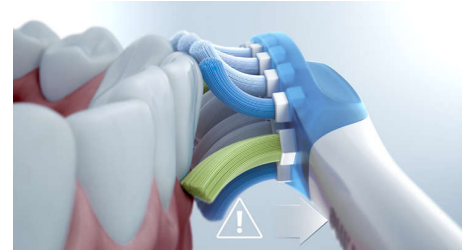

內置壓力感應器

您可能不會注意到自己刷牙力度過大，但您的 DiamondClean 9000 會提醒您。如果您需要減輕力度，牙刷會發出有規律的聲音。這提醒您讓刷頭發揮作用。10 人中有 7 人認為這項功能有助他們更有效地刷牙。