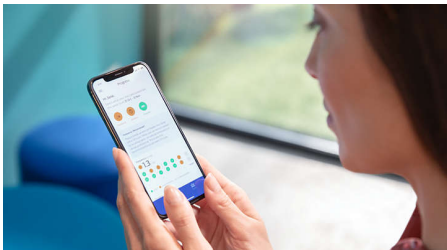

- 個人化的刷牙體驗
- 當您按壓力度過大時提醒您
- BrushSync 自動為您選擇最佳模式
- 隨時知道何時要更換刷頭

個人化的進度報告助您保持狀態

- 養成健康習慣，持之以恆

產品特點

可清除多達 10 倍牙菌膜*

使用 C3 智能清潔刷頭，享受最深層的清潔效果。柔軟靈活的刷毛經過精心設計，能夠順應您的牙齒輪廓彎曲，將接觸的表面範圍提高至 4 倍**，並在難以觸及的部位清除多達 10 倍的牙菌膜。

C3 智能清潔刷頭

C3 智能清潔刷頭經過專門設計，為您帶來前所未有最深層的清潔效果。柔軟的彈性側面和刷毛完美地順應您的牙齒輪廓彎曲，將接觸的表面範圍提高至 4 倍，有助針對難以觸及的部位進行清潔*。

進度報告

DiamondClean 9000 在定期牙科檢查之間提供您所需要的指引，助您改善及保持健康的刷牙習慣。內置智能感應器會在您用力過度時通知您，而將刷

牙體驗連接到 Sonicare 應用程式，即可透過個人化的進度報告保持狀態，了解您在一段時間內的改善程度。