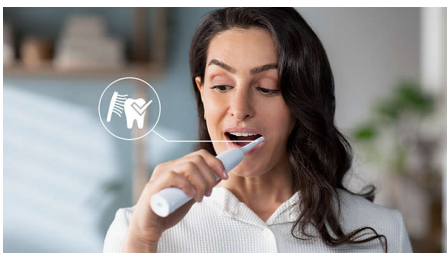

Funktioner

Avancerad Sonicare-teknik

Kraftiga borstvibrationer pressar in mikrobubblor djupt mellan tänderna och längs tandköttskanten och ger en uppfriskande upplevelse. Du får två månaders manuell tandborstning på bara två minuter.** 31 000 borsttag per minut rengör försiktigt dina tänder, bryter upp plack och borstar bort det för en exceptionell daglig rengöring.

Tar bort plack 3 gånger bättre*

Den elektriska Sonicare-tandborsten med avancerad sonicare-teknik har kliniskt bevisats ta bort upp till tre gånger mer* plack än en manuell tandborste. Den tar bort plack från tänderna och längs tandköttskanten samtidigt som den skyddar tandköttet.

Skyddar tandköttet

Inbyggd trycksensor känner automatiskt av det tryck du applicerar, varnar dig och reducerar tandborstens vibrationer automatiskt för att

skydda tandköttet. Tandborsten avger ett pulserande ljud som en påminnelse om att lätta på trycket. Sju av tio personer tyckte att den här funktionen hjälpte dem till en bättre tandborstning.