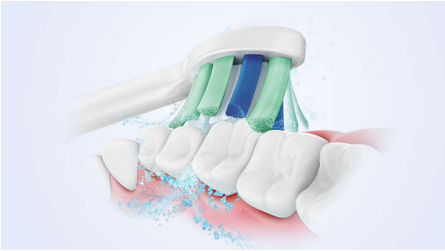

Основні особливості

Вдосконалена технологія Sonicare

Потужні вібрації щетинок запускають мікробульбашки глибоко між зубами та вздовж лінії ясен для освіжаючого відчуття. Ви отримаєте два місяці чистення вручну всього за 2 хвилини.** 31000 рухів щітки за хвилину обережно чистять зуби, руйнують наліт і видаляють його для виняткової щоденної чистоти.