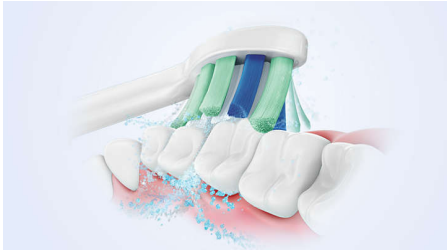

Funktioner

Avancerad Sonicare-teknik

Kraftiga borstvibrationer pressar in mikrobubblor djupt mellan tänderna och längs tandköttsskanten och ger en uppfriskande upplevelse. Du får två månaders manuell tandborstning på bara två minuter.** 31 000 borsttag per minut rengör försiktigt dina tänder, bryter upp plack och borstar bort det för en exceptionell daglig rengöring.