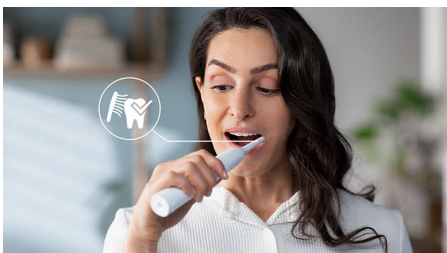

Einfacher Übergang zu Sonicare

- Easy-Start erleichtert den Übergang

Schützt Ihr Zahnfleisch

- Der integrierte Drucksensor schützt Ihre Zähne und Ihr Zahnfleisch

Hervorragende Reinigung

- Bis zu 3 x mehr Plaque-Entfernung als mit einer Handzahnbürste*
- Unsere einzigartige Technologie bietet eine leistungsstarke und dennoch sanfte Reinigung

Besonderheiten

Fortschrittliche Schalltechnologie

Kraftvolle Borstenvibrationen lassen Mikrobläschen tief in Ihre Zahnzwischenräume eindringen und verteilen sie entlang des Zahnfleisches für ein erfrischendes Erlebnis. Das Putzen von 2 Minuten mit dieser Zahnbürste gleicht dem Zähneputzen von zwei Monaten mit einer Handzahnbürste.** 31.000 Putzbewegungen pro Minute reinigen Ihre Zähne sanft, lösen und entfernen den Plaque für ein außergewöhnliches, tägliches Reinigungserlebnis.

Entfernt 3 x mehr Plaque*

Die elektrische Sonicare Zahnbürste mit fortschrittlicher Sonicare Technologie entfernt nachweislich bis zu dreimal mehr Plaque* von Ihren Zähnen und entlang des Zahnfleisches (im Vergleich zu einer Handzahnbürste) und schützt gleichzeitig das Zahnfleisch.

Schützt Ihr Zahnfleisch

Der integrierte Drucksensor erkennt automatisch den von Ihnen ausgeübten Druck, warnt Sie und reduziert die Vibrationen der

Zahnbürste automatisch, um Ihr Zahnfleisch zu schützen. Die Zahnbürste gibt ein pulsierendes Geräusch aus, um den Druck zu reduzieren. 7 von 10 Personen fanden, dass diese Funktion ihnen zu einem besseren Putzerlebnis verhalf.