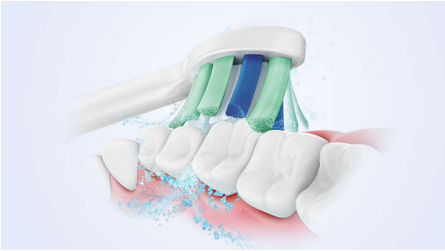

Easy transition to Sonicare

- Easy-Start for at lette overgangen

Protects your gums

- Den indbyggede tryksensor beskytter dine tænder og dit tandkød

Provides superior clean

- Fjerner op til 3x mere plak vs en manuel tandbørste*
- Vores unikke teknologi giver dig en effektiv, men nænsom rensning

Vigtigste nyheder

Avanceret Sonicare-teknologi

Kraftige vibrationer i børstehårene driver mikrobobler dybt ind mellem tænderne og langs tandkødsranden for en forfriskende oplevelse. Du får to måneders manuel børstning på kun to minutter.** 31000 børstebevægelser pr. minut rengør skånsomt tænderne, opbryder plak, og stryger væk for en enestående daglig rengøring.

Fjerner plak tre gange bedre*

Det er klinisk dokumenteret, at en elektrisk Sonicare-tandbørste med avanceret sonisk teknologi fjerner plak op til tre gange bedre* end en manuel tandbørste. Den fjerner plak fra dine tænder og langs tandkødsranden, samtidig med at tandkødet beskyttes.

Beskytter dit tandkød

Den indbyggede tryksensor registrerer automatisk det tryk, du påfører, advarer dig og reducerer tandbørstens vibrationer automatisk

for at beskytte dit tandkød. Tandbørsten udsender en pulserende lyd som en påmindelse om at lette trykket. 7 ud af 10 personer fandt ud af, at denne funktion hjalp dem med at blive bedre til at børste deres tænder.