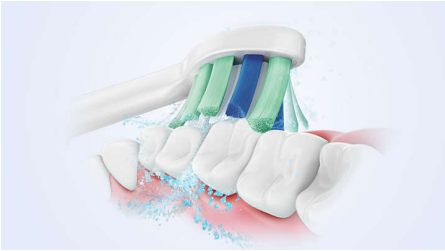

Easy transition to Sonicare

- Easy-Start for at lette overgangen

Protects your gums

- Den indbyggede tryksensor beskytter dine tænder og dit tandkød

Provides superior clean

- Fjerner op til 3x mere plak vs en manuel tandbørste*
- Vores unikke teknologi giver dig en effektiv, men nænsom rensning

Vigtigste nyheder

Avanceret Sonicare-teknologi

Kraftige vibrationer i børstehårene driver mikrobobler dybt ind mellem tænderne og langs tandkødsranden for en forfriskende oplevelse. Du får to måneders manuel børstning på kun to minutter.** 31000 børstebevægelser pr. minut rengør skånsomt tænderne, opbryder plak, og stryger væk for en enestående daglig rengøring.

Fjerner plak tre gange bedre*

Det er klinisk dokumenteret, at en elektrisk Sonicare-tandbørste med avanceret sonic teknologi fjerner plak op til tre gange bedre* end en manuel tandbørste. Den fjerner plak fra dine tænder og langs tandkødsranden, samtidig med at tandkødet beskyttes.

Beskytter dit tandkød

Den indbyggede tryksensor registrerer automatisk det tryk, du påfører, advarer dig og reducerer tandbørstens vibrationer automatisk

for at beskytte dit tandkød. Tandbørsten udsender en pulserende lyd som en påmindelse om at lette trykket. 7 ud af 10 personer fandt ud af, at denne funktion hjalp dem med at blive bedre til at børste deres tænder.