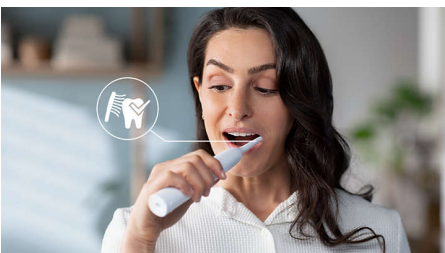

Easy transition to Sonicare

- Easy-Start for at lette overgangen

Protects your gums

- Den indbyggede tryksensor beskytter dine tænder og dit tandkød

Provides superior clean

- Fjerner op til 3x mere plak vs en manuel tandbørste*
- Vores unikke teknologi giver dig en effektiv, men nænsom rensning

Vigtigste nyheder

Avanceret Sonicare-teknologi

Kraftige vibrationer i børstehårene driver mikrobobler dybt ind mellem tænderne og langs tandkødsranden for en forfriskende oplevelse. Du får to måneders manuel børstning på kun to minutter.** 31000 børstebevægelser pr. minut rengør skånsomt tænderne, opbryder plak, og stryger væk for en enestående daglig rengøring.

Fjerner plak tre gange bedre*

Det er klinisk dokumenteret, at en elektrisk Sonicare-tandbørste med avanceret sonic teknologi fjerner plak op til tre gange bedre* end en manuel tandbørste. Den fjerner plak fra dine tænder og langs tandkødsranden, samtidig med at tandkødet beskyttes.

Beskytter dit tandkød

Den indbyggede tryksensor registrerer automatisk det tryk, du påfører, advarer dig og reducerer tandbørstens vibrationer automatisk

for at beskytte dit tandkød. Tandbørsten udsender en pulserende lyd som en påmindelse om at lette trykket. 7 ud af 10 personer fandt ud af, at denne funktion hjalp dem med at blive bedre til at børste deres tænder.