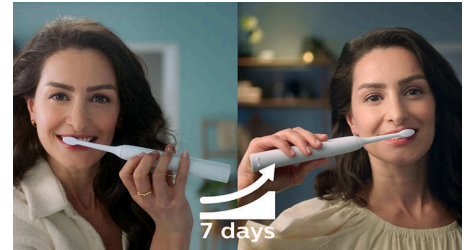

Pornire ușoară

Programul nostru cu pornire ușoară îți oferă opțiunea creșterii ușoare, treptate a puterii de periere pe parcursul primelor 14 utilizări ale noii periuțe de dinți.