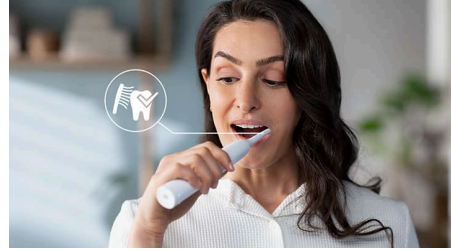

Tranziție ușoară la Sonicare

- Pornire ușoară pentru a facilita tranziția

Îți protejează gingiile

- Senzorul de presiune încorporat îți protejează dinții și gingiile

Asigură curățare superioară

- Îndepărtare de până la 3 ori mai eficientă a plăcii bacteriene decât o periuță de dinți manuală*
- Tehnologia noastră unică îți asigură o curățare profundă și totuși delicată

Seria 3100

Periuță de dinți sonică electrică

Repere

Tehnologie avansată Sonicare

Vibrațiile puternice ale perilor creează microbule care pătrund adânc în spațiile interdentare și de-a lungul gingiei, pentru o experiență reconfortantă. Vei beneficia de echivalentul unui periaj manual de o lună în doar 2 minute.** 31.000 de mișcări de periere pe minut îți curăță delicat dinții, desprind placa bacteriană și o îndepărtează pentru o curățare zilnică de excepție.

Îndepărtează placa bacteriană de 3 ori mai eficient*

S-a demonstrat clinic că periuța de dinți electrică Sonicare cu tehnologie sonică avansată îndepărtează placa bacteriană de până la 3 ori mai eficient* decât o periuță de dinți manuală. Îndepărtează placa bacteriană de pe dinți și de-a lungul liniei gingiei, protejând în același timp gingiile.

Îți protejează gingiile

Senzorul de presiune încorporat detectează automat presiunea aplicată, te avertizează și reduce automat vibrațiile periuței de dinți pentru a contribui la protejarea gingiilor. Periuța de dinți va emite un sunet intermitent pentru a-ți reaminti să reduci presiunea. 7 din 10 persoane au considerat că această funcție i-a ajutat să-și perieze dinții mai eficient.