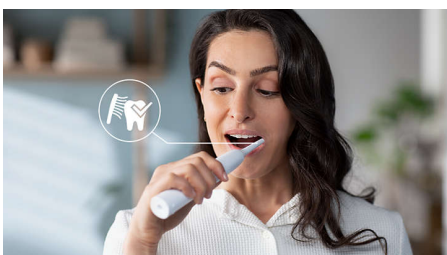

Funktioner

Avancerad Sonicare-teknik

Kraftiga borstvibrationer pressar in mikrobubblor djupt mellan tänderna och längs tandköttskanten och ger en uppfriskande upplevelse. Du får två månaders manuell tandborstning på bara två minuter.** 31 000 borsttag per minut rengör försiktigt dina tänder, bryter upp plack och borstar bort det för en exceptionell daglig rengöring.

Tar bort plack 3 gånger bättre*

Den elektriska Sonicare-tandborsten med avancerad sonicare-teknik har kliniskt bevisats ta bort upp till tre gånger mer* plack än en manuell tandborste. Den tar bort plack från tänderna och längs tandköttskanten samtidigt som den skyddar tandköttet.

Skyddar tandköttet

Inbyggd trycksensor känner automatiskt av det tryck du applicerar, varnar dig och reducerar tandborstens vibrationer automatiskt för att

skydda tandköttet. Tandborsten avger ett pulserande ljud som en påminnelse om att lätta på trycket. Sju av tio personer tyckte att den här funktionen hjälpte dem till en bättre tandborstning.