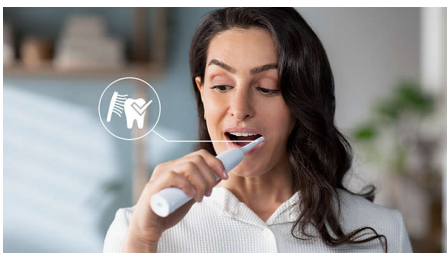

## Fortschrittliche Schalltechnologie

Kraftvolle Borstenvibrationen lassen Mikrobäschen tief in Ihre Zahnzwischenräume eindringen und verteilen sie entlang des Zahnfleisches für ein erfrischendes Erlebnis. Das Putzen von 2 Minuten mit dieser Zahnbürste gleicht dem Zähneputzen von zwei Monaten mit einer Handzahnbürste.\*\* 31.000 Putzbewegungen pro Minute reinigen Ihre Zähne sanft, lösen und entfernen den Plaque für ein außergewöhnliches, tägliches Reinigungserlebnis.

## Entfernt 3 x mehr Plaque\*

Die elektrische Sonicare Zahnbürste mit fortschrittlicher Sonicare Technologie entfernt nachweislich bis zu dreimal mehr Plaque\* von Ihren Zähnen und entlang des Zahnfleisches (im Vergleich zu einer Handzahnbürste) und schützt gleichzeitig das Zahnfleisch.

## Schützt Ihr Zahnfleisch

Der integrierte Drucksensor erkennt automatisch den von Ihnen ausgeübten Druck, warnt Sie und reduziert die Vibrationen der

Zahnbürste automatisch, um Ihr Zahnfleisch zu schützen. Die Zahnbürste gibt ein pulsierendes Geräusch aus, um den Druck zu reduzieren. 7 von 10 Personen fanden, dass diese Funktion ihnen zu einem besseren Putzerlebnis verhalf.