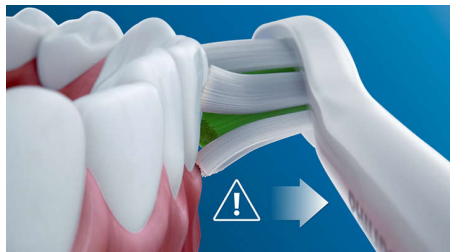

Monitorizează-ți presiunea de periere

Periajul prea intens îți poate deteriora dinții și gingiile. Pentru a preveni acest lucru, Philips Sonicare ProtectiveClean emite un sunet intermitent delicat pentru a-ți reaminti să reduci presiunea.