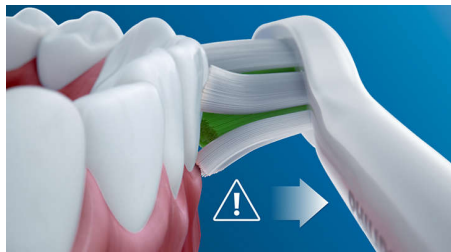

Felügyeli a fogmosás során kifejtett nyomást

A túl erőteljes fogmosás károsíthatja a fogakat és az ínyt. Ennek megelőzése érdekében a Philips Sonicare ProtectiveClean gyengéd pulzáló hangot bocsát ki, emlékeztetve Önt, hogy enyhítse a nyomást.