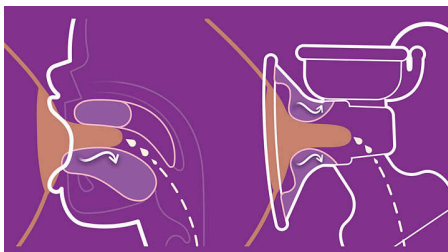

Аккумулятор и дисплей с таймером

Особенности

Сцеживание на 20% быстрее и эффективнее****

С новой технологией Natural Motion происходит более быстрое выделение молока, благодаря тому, что она совмещает деликатную стимуляцию соска и сцеживание, как это делает малыш.****

Подходит для всех форм и размеров сосков

Один размер насадки для всех. У каждой женщины своя форма и размер сосков, и силиконовая насадка бережно адаптируется под вас. Подходит для 99,98 % сосков (до 30 мм).***