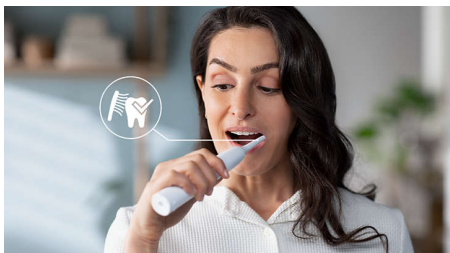

Easy transition to Sonicare

- Easy-Start om de overgang te vergemakkelijken

Protects your gums

- Ingebouwde druksensor beschermt uw tanden en tandvlees

Provides superior clean

- Verwijdert tot wel 3x zo veel tandplak als een gewone tandenborstel*
- Onze unieke technologie biedt u een krachtige en toch zachte reiniging

Kenmerken

Geavanceerde sonische technologie

Krachtige borstelhaartrillingen drijven microbellen diep tussen uw tanden en langs uw tandvleesrand aan voor een verfrissende ervaring. U krijgt twee maanden aan handmatig poetsen in slechts 2 minuten.** Elke dag maken 31000 borstelbewegingen per minuut uw tanden zachtjes schoon, wordt tandplak opengemaakt en verwijderd voor een uitzonderlijke reiniging.

Verwijdert tandplak 3x beter*

Het is klinisch bewezen dat de Sonicare elektrische tandenborstel met geavanceerde sonische technologie tot 3x beter tandplak verwijdert dan een gewone tandenborstel. Hij verwijdert tandplak van uw tanden en langs de tandvleesrand en beschermt tegelijkertijd uw tandvlees.

Bescherm uw tandvlees

De ingebouwde druksensor detecteert automatisch de druk die u uitoefent, waarschuwt u en vermindert automatisch de

trillingen van de tandenborstel om uw tandvlees te beschermen. De tandenborstel maakt een pulserend geluid om u eraan te herinneren dat u minder hard moet drukken. Deze functie heeft 7 op de 10 mensen geholpen hun tanden beter te poetsen.