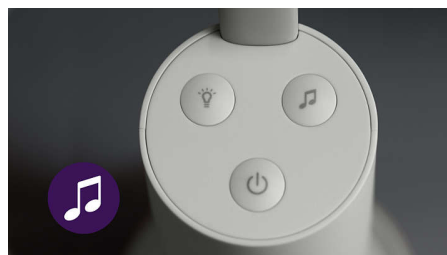

Suoni rassicuranti

Puoi scegliere tra 15 melodie rilassanti, da canti di uccellini a suoni della natura di notte o anche ninne nanne, come Rock-a-Bye Baby. E puoi registrare anche la tua voce per riprodurla in qualsiasi momento. Dopotutto, cosa c'è di meglio del suono della voce di un genitore?