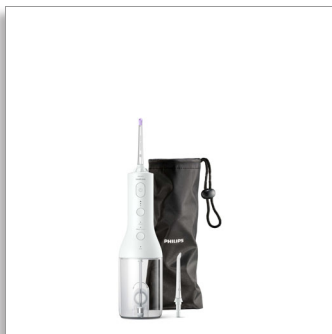

Philips Sonicare Duo bucal
fără fir Power Flosser 3000
Duo bucal

Tehnologie QuadStream și
Pulsewave
1x capăt de curățare Standard F1,
1x capăt de curățare QuadStream
F3
"1x husă de călătorie, 1x cablu de
încărcare USB, 1x adaptor USB de
perete"

Ușoare și comode

- Rezervor de 250 ml ușor de umplut
- Tehnică fără efort
- Capete standard pentru o curățare eficientă
- Încărcare rapidă, universală, cu cablu USB-C

Curățare interdentară mai rapidă și mai eficientă

Repere

Tehnologie Quad Stream

Capul unic Quad Stream în formă de X separă debitul în 4 jeturi de apă, care acoperă o zonă mai mare între dinți și de-a lungul liniei gingiilor. Obține o curățare mai rapidă și mai profundă fără complicațiile aței dentare.