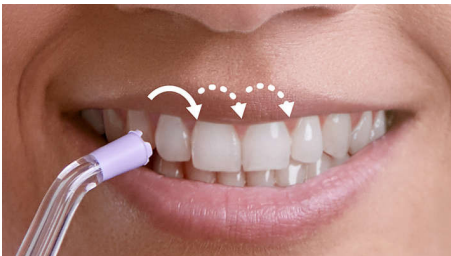

- 2 moduri de curățare interdentară, 3 niveluri de intensitate
- Curățare completă în 60 de secunde
- Tehnologia Pulse Wave oferă ghidare de la un dinte la altul
- Tehnologie Quad Stream pentru o curățare interdentară mai rapidă și mai eficientă

PHILIPS
sonicare

Du? bucal

2 moduri de curățare, 3 nivele de intensitate Tehnologie QuadStream și Pulsewave, 1x capăt de curățare Standard F1, 1x capăt de curățare QuadStream F3, 1x husă de călătorie, 1x

Repere

Tehnologie Quad Stream

Capul unic Quad Stream în formă de X separă debitul în 4 jeturi de apă, care acoperă o zonă mai mare între dinți și de-a lungul liniei gingiilor. Obține o curățare mai rapidă și mai profundă fără complicațiile aței dentare.

Tehnologie Pulse Wave

Jeturile delicate de apă curăță și te ghidează de la un dinte la altul în modul Deep Clean, pentru o curățare perfectă de fiecare dată.

2 moduri, 3 intensități

Alege curățarea care se potrivește zămbetului tău. Modul Clean asigură un jet continuu pentru o curățare zilnică eficientă. Jeturile Deep Clean oferă o curățare mai temeinică. Nivelul reglabil de intensitate se adaptează pentru confort.