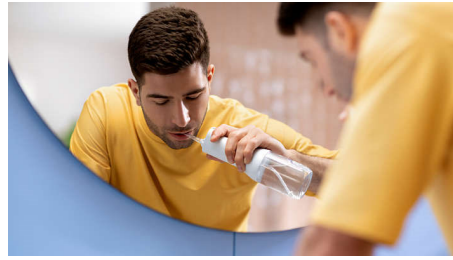

Curățare completă în 60 de secunde

Cu capul de curățare care se rotește la 360 de grade poți să ajungi în zonele greu accesibile și poți utiliza dispozitivul în orice orientare. Obține o curățare temeinică la 360° în doar 60 de secunde.