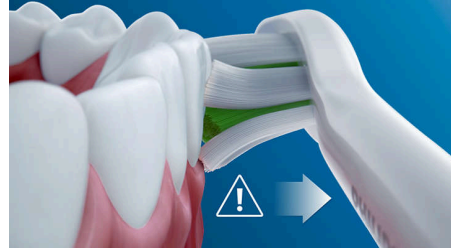

Monitorizează-ți presiunea de periere

Periajul prea intens îți poate deteriora dinții și gingiile. Pentru a preveni acest lucru, Philips Sonicare ProtectiveClean emite un sunet intermitent delicat pentru a-ți reaminti să reduci presiunea.