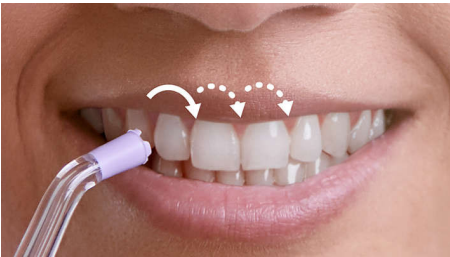

Εύκολος μεσοδόντιος καθαρισμός που βελτιώνει την υγιεινή των ούλων. Το μοναδικό άκρο Quad Stream καθαρίζει περισσότερα σημεία με λιγότερη προσπάθεια, για πιο αποτελεσματική εφαρμογή κάθε φορά. Ο καθαρισμός με νήμα γίνεται παιχνιδάκι.

PHILIPS
sonicare

Χαρακτηριστικά

Τεχνολογία Quad Stream

Το μοναδικό άκρο Quad Stream σε σχήμα X διαχωρίζει τη ροή σε 4 πίδακες νερού, οι οποίοι καλύπτουν μεγαλύτερη περιοχή μεταξύ των δοντιών και κατά μήκος της γραμμής των ούλων. Αποκτήστε πιο γρήγορο και βαθύ καθαρισμό χωρίς την ταλαιπωρία του οδοντικού νήματος.

Τεχνολογία κυμάτων δόνησης

Οι ήπιοι παλμοί νερού σας καθοδηγούν κατά τη λειτουργία Βαθύ καθαρισμού, για να έχετε κάθε φορά σωστό αποτέλεσμα.

2 λειτουργίες, 3 επίπεδα έντασης

Επιλέξτε τον καθαρισμό που ταιριάζει στο χαμόγελό σας. Η λειτουργία Καθαρισμού παρέχει συνεχή ροή για αποτελεσματικό καθημερινό καθαρισμό. Η λειτουργία Βαθύ καθαρισμού προσφέρεται για πιο