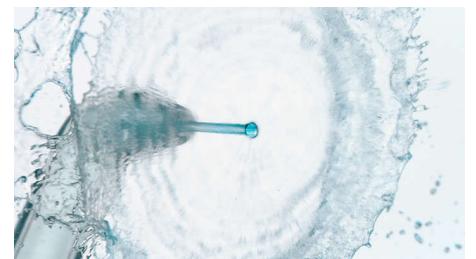

Κανονικό άκρο για επιτόπιο καθαρισμό

Το κανονικό άκρο μονής ροής αυξάνει την πίεση, για επιτόπιο καθαρισμό και αφαίρεση υπολειμμάτων τροφών εκεί που χρειάζεται.