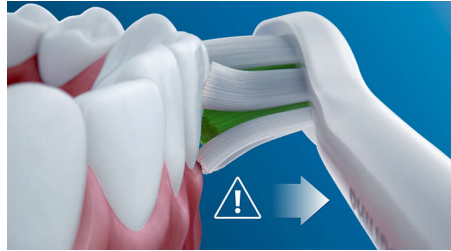

Túl nagy nyomás?

Lehet, hogy Ön nem veszi észre, ha túl erősen mos fogat, de nyomásérzékelővel ellátott elektromos fogkeféje igen. Ha túl nagy nyomást fejt ki az ínyre, a fogkefe pulzáló hangot ad, mely arra figyelmezteti, hogy csökkentse a nyomást.