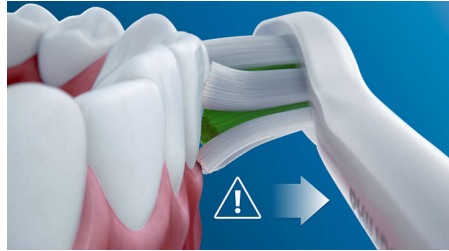

Прекалено голям натиск?

Вие може да не забележите, ако натискате прекалено силно, но електрическата четка за зъби със сензор за натиск ще забележи. Ако започнете да натискате венците си прекалено силно, четката за зъби ще издаде пулсиращ звук като напомняне да не натискате толкова много.