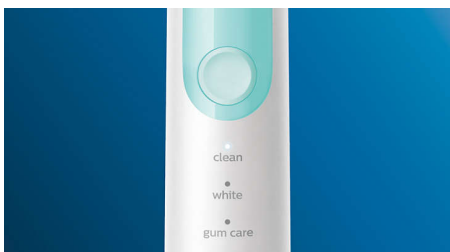

Tehnologie inovatoare

- Te anunță dacă apeși prea tare
- Știi întotdeauna când să înlocuiești capetele de periere
- Tehnologie sonică avansată Philips Sonicare
- Conectează mânerul inteligent al periuței și capetele de periere inteligente

Optimizează periajul

- Alege din trei moduri

Repere

Dinți mai albi în mod natural

Atașează capul de periere W2 Optimal White pentru a elimina petele de suprafață și a dezvălui un zâmbet mai alb. Cu perii săi centrali deși pentru eliminarea petelor, s-a demonstrat clinic că albește dinții în numai o săptămână.

Trei moduri

Această periuță de dinți îți permite să îți personalizezi periajul în funcție de nevoile proprii, putând alege din trei moduri. Modul Clean este modul standard pentru curățare superioară. White este modul ideal pentru îndepărtarea petelor de suprafață. Iar modul Gum Care adaugă un minut suplimentar de periere la putere redusă, pentru a putea masa ușor gingiile.