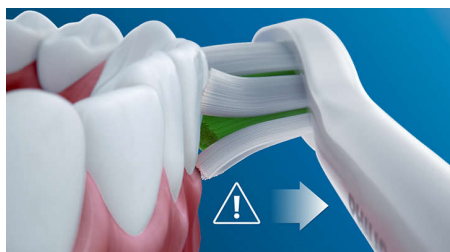

Monitorizează-ți presiunea de periere

Periajul prea intens îți poate deteriora dinții și gingiile. Pentru a preveni acest lucru, Philips Sonicare ProtectiveClean emite un sunet intermitent delicat pentru a-ți reaminti să reduci presiunea.