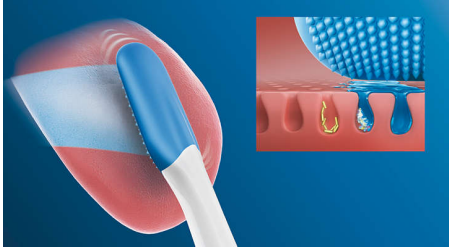

舌の汚れをしっかり除去

舌をしっかりと洗浄するには、舌のあらゆる場所に届かなくてはなりません。ソニックケアの舌磨きブラシは、快適に隅々まで洗浄できます。コンパクトで柔軟なヘッドにより、口臭の原因となる汚れを奥まった部分や溝の間から簡単に除去できます。／画像はイメージです