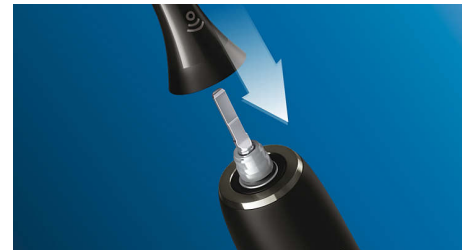

飛利浦 Sonicare 技術

飛利浦 Sonicare 先進的音波震動技術在齒間製造震動水波，刷動動作可瓦解並清除牙菌斑，每天都能實現卓越清潔效果。

刷頭更換通知

刷頭在使用 3 個月後會失去原有的效率，但 BrushSync™ 技術會在此之前提醒您。您的智慧型牙刷會追蹤刷頭的使用頻率和硬度，並且在該更換時通知您。沒有智慧型飛利浦 Sonicare 牙刷嗎？只要觀察藍色更換刷毛，褪為白色即代表需更換全新刷頭。

輕輕鬆鬆，一按即用

Premium Plaque Control 牙菌斑防禦刷頭、Premium White 潔白刷頭及 Premium Gum Care 牙齦護理刷頭僅需輕輕一按，即可裝入您的飛利浦 Sonicare 牙刷握把中，穩固貼合不移位。刷頭更換也相當簡便；只需按一下就能取下。我們的按壓式設計讓保養及清潔刷頭變得超級簡單。Premium 刷頭適用我們所有的牙刷握把，僅下列除外：PowerUp 電池以及 Essence。