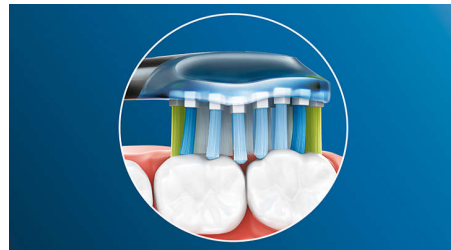

焦點

和牙菌斑說再見

刷頭的彈性造型有助於從難以處理的部位* 清除超過 10 倍的牙菌斑，深入牙齦邊緣與齒縫，打造真正的深層清潔。

全力維護牙齦健康

有了飛利浦 Sonicare Premium Gum Care 牙齦護理刷頭，即使最深層清潔仍然能溫和和不刺激。牙刷沿著牙齦邊緣移動時，Premium Gum Care 的彈性側邊與刷毛會吸收過大的壓力以保護您的牙齦，即使刷牙力道過大也不用擔心。刷毛會強效清除牙齦曲線周圍的牙菌斑和細菌，有助於改善牙齦健康問題。刷頭的彎弧設計能確保最大化刷毛接觸面積。

快速美白牙齒

飛利浦 Sonicare Premium White 潔白刷頭中央的密集刷毛可發揮強效，不僅能去除牙菌斑，更能清潔每日飲食所造成的表面齒垢。彈性刷頭側緣讓刷毛順著您的齒列和牙齦的獨特形狀移動，舒適地深層清潔。只要 3 天，就能擁有更加潔淨燦爛的笑容。

BrushSync 模式配對

我們的 BrushSync™ 模式配對功能讓您每次都享有最佳潔牙體驗****。Premium 刷頭可與具備 BrushSync™ 功能的飛利浦 Sonicare 牙刷握把同步****，選擇最佳的刷牙模式與強度等級，達到優異的清潔、美白及牙齦護理效果。您只需刷牙，其他一切都不必費心。

超效清潔技術

我們的超效清潔技術，讓您每次刷牙時都能享受個人化的清潔體驗。柔軟彈性的橡膠側邊，讓 Premium Plaque Control 牙菌斑防禦刷頭、Premium Gum Care 牙齦護理刷頭和 Premium White 潔白刷頭能夠完美順應您的口腔獨特輪廓。刷毛可配合您的牙齦與齒列，提供一般刷頭無法達成的 4 倍以上表面接觸**，就連口腔死角也能徹底深層清潔。超效清潔技術也可溫和地循著牙齦曲線移動，吸收過大的刷牙力道，搭配強化刷洗動作，提供無比舒適的口腔感受與卓越的清潔效果。