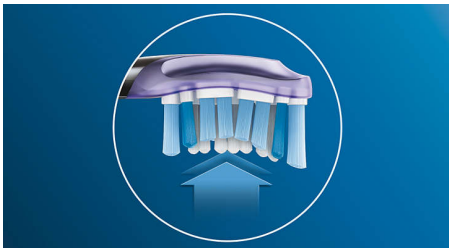

Designed to optimize performance

- 隨時得知何時該更換，展現高效清潔效果。

飛利浦 Sonicare 深層清潔

- 高達 4 倍以上的表面接觸**，輕鬆實現深層清潔效果

For exceptional care of teeth and gums

- 只要 3 天，表面牙垢去除率高達 100%*
- 牙菌斑清除效果較手動牙刷提高達 10 倍
- 只要 2 週*** 即能擁有更健康的牙齦，清潔效果提高 7 倍

焦點

和牙菌斑說再見

刷頭的彈性造型有助於從難以處理的部位* 清除超過 10 倍的牙菌斑，深入牙齦邊緣與齒縫，打造真正的深層清潔。

全力維護牙齦健康

有了飛利浦 Sonicare Premium Gum Care 牙齦護理刷頭，即使最深層清潔仍然能溫和和不刺激。牙刷沿著牙齦邊緣移動時，Premium Gum Care 的彈性側邊與刷毛會吸收過大的壓力以保護您的牙齦，即使刷牙力道過大也不用擔心。刷毛會強效清除牙齦曲線周圍的牙菌斑和細菌，有助於改善牙齦健康問題。刷頭的彎弧設計能確保最大化刷毛接觸面積。

快速美白牙齒

飛利浦 Sonicare Premium White 潔白刷頭中央的密集刷毛可發揮強效，不僅能去除牙菌斑，更能清潔每日飲食所造成的表面齒垢。彈性刷頭側緣讓刷毛順著您的齒列和牙齦的獨特形狀移動，舒適地深層清潔。只要 3 天，就能擁有更加潔淨燦爛的笑容。

BrushSync 模式配對

我們的 BrushSync™ 模式配對功能讓您每次都享有最佳潔牙體驗****。Premium 刷頭可與具備 BrushSync™ 功能的飛利浦 Sonicare 牙刷握把同步****，選擇最佳的刷牙模式與強度等級，達到優異的清潔、美白及牙齦護理效果。您只需刷牙，其他一切都不必費心。