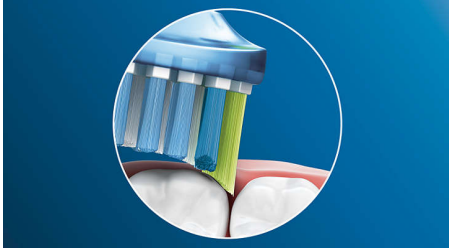

HX9043/96

我們的極致深層清潔刷頭

10 倍以上的牙菌斑清除效果*

獲得如同您笑容般獨特的清潔體驗。我們 C3 Premium Plaque Defense 的柔軟彈性刷頭側緣會順著您的齒列和牙齦移動，相較於一般刷頭** 能提供高達 4 倍以上的表面接觸，帶來更舒適深層的清潔感受。

Innovative technology

- 飛利浦 Sonicare 先進的音波震動技術
- 自動選擇最佳模式，確保極致效能**

Designed to optimize performance

- 經測試以符合您的口腔健康需求
- 隨時得知何時該更換，展現高效清潔效果。
- 一按即用設計，能輕鬆更換刷頭

飛利浦 Sonicare 深層清潔

- 高達 4 倍以上的表面接觸**，輕鬆實現深層清潔效果

有效去除牙菌斑

- 牙菌斑清除效果較手動牙刷提高達 10 倍

焦點

和牙菌斑說再見

刷頭的彈性造型有助於從難以處理的部位* 清除超過 10 倍的牙菌斑，深入牙齦邊緣與齒縫，打造真正的深層清潔。

超效清潔技術

我們的超效清潔技術，讓您每次刷牙時都能享受個人化的清潔體驗。柔軟彈性的橡膠側邊，讓 C3 Premium Plaque Defense 順著您的齒列和牙齦移動，吸收過大的刷牙力道，同時增強我們的音波清潔能力。刷毛可以調整貼合牙齒和牙齦的輪廓，提供比一般刷頭多出達 4 倍以上的表面接觸面積**，難以深入的部位也能徹底深層清潔。