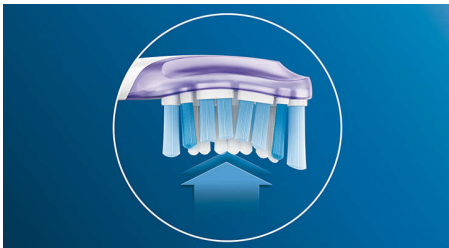

Designed to optimize performance

- 隨時得知何時該更換，展現高效清潔效果。

飛利浦 Sonicare 深層清潔

- 高達 4 倍以上的表面接觸**，輕鬆實現深層清潔效果

For exceptional care of teeth and gums

- 只要 3 天，表面牙垢去除率高達 100%*
- 牙菌斑清除效果較手動牙刷提高達 10 倍
- 只要 2 週*** 即能擁有更健康的牙齦，清潔效果提高 7 倍

焦點

和牙菌斑說再見

刷頭的彈性造型有助於從難以處理的部位* 清除超過 10 倍的牙菌斑，深入牙齦邊緣與齒縫，打造真正的深層清潔。

全力維護牙齦健康

有了飛利浦 Sonicare Premium Gum Care 牙齦護理刷頭，即使最深層清潔仍然能溫和和不刺激。牙刷沿著牙齦邊緣移動時，Premium Gum Care 的彈性側邊與刷毛會吸收過大的壓力以保護您的牙齦，即使刷牙力道過大也不用擔心。刷毛會強效清除牙齦曲線周圍的牙菌斑和細菌，有助於改善牙齦健康問題。刷頭的彎弧設計能確保最大化刷毛接觸面積。

快速美白牙齒

飛利浦 Sonicare Premium White 潔白刷頭中央的密集刷毛可發揮強效，不僅能去除牙菌斑，更能清潔每日飲食所造成的表面齒垢。彈性刷頭側緣讓刷毛順著您的齒列和牙齦的獨特形狀移動，舒適地深層清潔。只要 3 天，就能擁有更加潔淨燦爛的笑容。

BrushSync 模式配對

我們的 BrushSync™ 模式配對功能讓您每次都享有最佳潔牙體驗****。Premium 刷頭可與具備 BrushSync™ 功能的飛利浦 Sonicare 牙刷握把同步****，選擇最佳的刷牙模式與強度等級，達到優異的清潔、美白及牙齦護理效果。您只需刷牙，其他一切都不必費心。