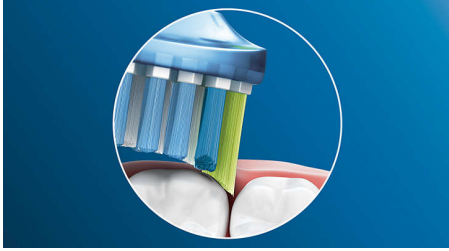

Designed to optimize performance

- 隨時得知何時該更換，展現高效清潔效果。

飛利浦 Sonicare 深層清潔

- 高達 4 倍以上的表面接觸**，輕鬆實現深層清潔效果

For exceptional care of teeth and gums

- 只要 3 天，表面牙垢去除率高達 100%*
- 牙菌斑清除效果較手動牙刷提高達 10 倍
- 只要 2 週*** 即能擁有更健康的牙齦，清潔效果提高 7 倍

焦點

和牙菌斑說再見

刷頭的彈性造型有助於從難以處理的部位* 清除超過 10 倍的牙菌斑，深入牙齦邊緣與齒縫，打造真正的深層清潔。

全力維護牙齦健康

有了飛利浦 Sonicare Premium Gum Care 牙齦護理刷頭，即使最深層清潔仍然能溫和和不刺激。牙刷沿著牙齦邊緣移動時，Premium Gum Care 的彈性側邊與刷毛會吸收過大的壓力以保護您的牙齦，即使刷牙力道過大也不用擔心。刷毛會強效清除牙齦曲線周圍的牙菌斑和細菌，有助於改善牙齦健康問題。刷頭的彎弧設計能確保最大化刷毛接觸面積。

快速美白牙齒

飛利浦 Sonicare Premium White 潔白刷頭中央的密集刷毛可發揮強效，不僅能去除牙菌斑，更能清潔每日飲食所造成的表面齒垢。彈性刷頭側邊讓刷毛順著您的齒列和牙齦的獨特形狀移動，舒適地深層清潔。只要 3 天，就能擁有更加潔淨燦爛的笑容。

BrushSync 模式配對

我們的 BrushSync™ 模式配對功能讓您每次都享有最佳潔牙體驗****。Premium 刷頭可與具備 BrushSync™ 功能的飛利浦 Sonicare 牙刷握把同步****，選擇最佳的刷牙模式與強度等級，達到優異的清潔、美白及牙齦護理效果。您只需刷牙，其他一切都不必費心。