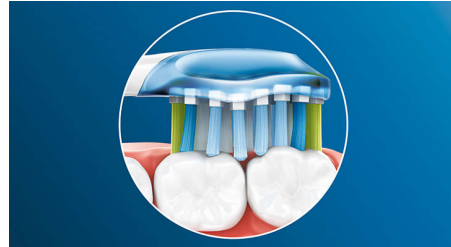

焦點

和牙菌斑說再見

刷頭的彈性造型有助於從難以處理的部位* 清除超過 10 倍的牙菌斑，深入牙齦邊緣與齒縫，打造真正的深層清潔。

全力維護牙齦健康

有了飛利浦 Sonicare Premium Gum Care 牙齦護理刷頭，即使最深層清潔仍然能溫和和不刺激。牙刷沿著牙齦邊緣移動時，Premium Gum Care 的彈性側邊與刷毛會吸收過大的壓力以保護您的牙齦，即使刷牙力道過大也不用擔心。刷毛會強效清除牙齦曲線周圍的牙菌斑和細菌，有助於改善牙齦健康問題。刷頭的彎弧設計能確保最大化刷毛接觸面積。

快速美白牙齒

飛利浦 Sonicare Premium White 潔白刷頭中央的密集刷毛可發揮強效，不僅能去除牙菌斑，更能清潔每日飲食所造成的表面齒垢。彈性刷頭側邊讓刷毛順著您的齒列和牙齦的獨特形狀移動，舒適地深層清潔。只要 3 天，就能擁有更加潔淨燦爛的笑容。

BrushSync 模式配對

我們的 BrushSync™ 模式配對功能讓您每次都享有最佳潔牙體驗****。Premium 刷頭可與具備 BrushSync™ 功能的飛利浦 Sonicare 牙刷握把同步****，選擇最佳的刷牙模式與強度等級，達到優異的清潔、美白及牙齦護理效果。您只需刷牙，其他一切都不必費心。

超效清潔技術

我們的超效清潔技術，讓您每次刷牙時都能享受個人化的清潔體驗。柔軟彈性的橡膠側邊，讓 Premium Plaque Control 牙菌斑防禦刷頭、Premium Gum Care 牙齦護理刷頭和 Premium White 潔白刷頭能夠完美順應您的口腔獨特輪廓。刷毛可配合您的牙齦與齒列，提供一般刷頭無法達成的 4 倍以上表面接觸**，就連口腔死角也能徹底深層清潔。超效清潔技術也可溫和地循著牙齦曲線移動，吸收過大的刷牙力道，搭配強化刷洗動作，提供無比舒適的口腔感受與卓越的清潔效果。