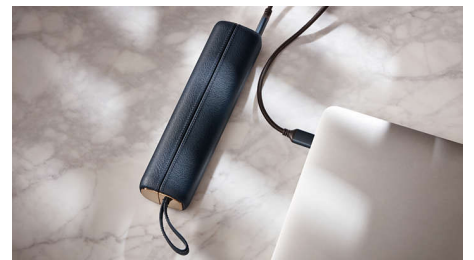

照顧口腔健康

飛利浦 Sonicare 9900 Prestige 專為你所設計。先進的技術能完美配合您的需求，方便到讓您幾乎忘了它的存在。幸好還有結果能證明一切。

HX9996/12

經實證的音波震動潔牙

「音波流體潔力」，每分鐘音波震動多達 62,000 次，類似牙醫師洗牙的原理，能驅動水流和牙膏成小分子，深入清潔牙齒和牙縫等平常難以刷到的部位，以音波流體潔力 + 刷毛同步潔牙，預防蛀牙和牙結石，帶來遠遠超越一般潔牙方式的居家微洗牙效果！

即時回報

您或許不會注意到自己刷牙的力道是否過大，但 Sonicare 9900 Prestige 會為您把關。如果您刷牙太過用力，握把底部的環狀指示燈會開始閃爍，溫和地提醒您減輕力道，並自動調整強度，給予牙齒和牙齦更完整的保護。

Prestige 旅行收藏盒隨附 USB

優雅輕巧的旅行充電盒可放入任何袋子中，出門在外也能享受無憂無慮的便利。旅行充電盒採用觸感柔軟皮革感材質，風格百搭。此外，內含整合式 Type C 連接埠與 USB 充電線，讓您不需將牙刷從收藏盒中取出，即可方便充電。