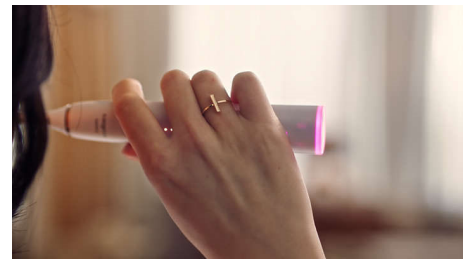

Premium 多功能刷頭

A3 Premium 全效合一刷頭一次滿足清潔、護齦、亮白需求。交錯排列的刷毛、傾斜角度與三角設計，能接觸更大範圍的牙齒表面，同時深入齒縫清潔，有效清除高達 20 倍以上的牙菌斑*，並迅速去除牙垢，達到 2 天有感亮白*。側面柔軟凝膠和長刷毛可深層清潔牙齦，讓您擁有 15 倍更健康的牙齦*。無需轉換刷頭，所有功能一次擁有，提供完美口腔照護。

個人化指導

飛利浦 Sonicare 應用程式採用人工智慧技術，能與牙刷完美搭配。「AI 智能隨身 APP」含 12 區口腔定位感應，能記錄個人潔牙習慣，依潔牙力道、動作、覆蓋範圍、持續時間和頻率等，提供客製化潔牙分析

照顧口腔健康

飛利浦 Sonicare 9900 Prestige 專為你所設計。先進的技術能完美配合您的需求，方便到讓您幾乎忘了它的存在。幸好還有結果能證明一切。

HX9996/12

經實證的音波震動潔牙

「音波流體潔力」，每分鐘音波震動多達 62,000 次，類似牙醫師洗牙的原理，能驅動水流和牙膏成小分子，深入清潔牙齒和牙縫等平常難以刷到的部位，以音波流體潔力 + 刷毛同步潔牙，預防蛀牙和牙結石，帶來遠遠超越一般潔牙方式的居家微洗牙效果！

即時回報

您或許不會注意到自己刷牙的力道是否過大，但 Sonicare 9900 Prestige 會為您把關。如果您刷牙太過用力，握把底部的環狀指示燈會開始閃爍，溫和地提醒您減輕力道，並自動調整強度，給予牙齒和牙齦更完整的保護。

Prestige 旅行收藏盒隨附 USB

優雅輕巧的旅行充電盒可放入任何袋子中，出門在外也能享受無憂無慮的便利。旅行充電盒採用觸感柔軟皮革感材質，風格百搭。此外，內含整合式 Type C 連接埠與 USB 充電線，讓您不需將牙刷從收藏盒中取出，即可方便充電。