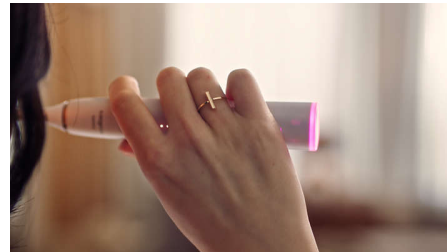

即時回報

您或許不會注意到自己刷牙的力道是否過大 但 Sonicare 9900 Prestige 會為您把關。如果您刷牙太過用力 握把底部的環狀指示燈會開始閃爍 溫和地提醒您減輕力道 並自動調整強度 給予牙和牙 更完整的保護。