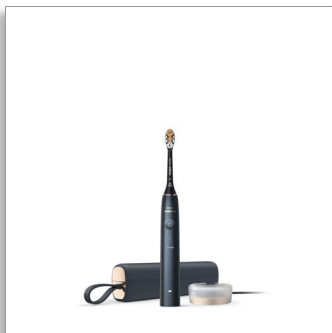

Philips Sonicare 9900
Prestige
Sonicare 頂級尊榮 AI 智
能音波電動牙刷

AI Sense IQ 智能偵測技術

All-in-one 全效合一刷頭
AI 智能隨身 APP
靜夜藍、香檳金、玫瑰金

HX9996/12

更乾淨、更潔白、更健康的牙齒，宛如天天微洗牙

全球牙醫第一推薦音波電動牙刷品牌 *

Sonicare 9900 Prestige 頂級尊榮 AI 智能音波電動牙刷，全面升級以 AI 智慧為核心，結合 3 大創新技術：「AI Sense IQ 智能偵測技術」可即時調整潔牙力道；「All-in-one 全效合一刷頭」一次滿足清潔、護齦、亮白需求；「全新 AI 智能隨身 APP」提供個別化潔牙分析與指導，滿足各種口腔護理需求。與手動牙刷相比可達到 20 倍有效清除牙菌斑、15 倍更健康的牙齦、2 天有感亮白* 的優越潔牙效果！同時結合「音波流體潔力技術」，每分鐘音波震動 62,000 次，搭配刷毛左右擺動，溫和不刺激，達到天天微洗牙效果。

Premium 多功能刷頭

A3 Premium 全效合一刷頭一次滿足清潔、護齦、亮白需求。交錯排列的刷毛、傾斜角度與三角設計，能接觸更大範圍的牙齒表面，同時深入齒縫清潔，有效清除高達 20 倍以上的牙菌斑*，並迅速去除牙垢，達到 2 天有感亮白*。側面柔軟凝膠和長刷毛可深層清潔牙齦，讓您擁有 15 倍更健康的牙齦*。無需轉換刷頭，所有功能一次擁有，提供完美口腔照護。

個人化指導

飛利浦 Sonicare 應用程式採用人工智慧技術，能與牙刷完美搭配。「AI 智能隨身 APP」含 12 區口腔定位感應，能記錄個人潔牙習慣，依潔牙力道、動作、覆蓋範圍、持續時間和頻率等，提供客製化潔牙分析