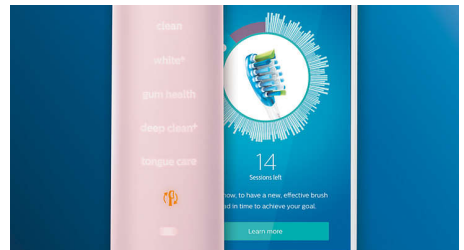

智能舌苔清潔刷頭

配上智能舌苔清潔刷頭，即可輕柔地去除舌頭上因舌苔引起的異味。MicroBristles 的 240 條專門設計刷毛，可以在您所有舌頭上的細小空隙之間來回清潔，消除導致口臭的細菌和碎屑。讓口氣清新。

清潔重點和口腔護理目標設定

您的牙醫有沒有向您指出任何難以清潔的部位？我們將在您的應用程式內以 3D 口腔視圖顯示這些範圍，讓您在刷牙時格外留神。

不錯過任何清潔部位

Philips Sonicare 應用程式讓您知道自己是否已徹底清潔牙齒，指導您妥善清潔、刷牙時更為細心。

輕鬆完成清潔工作

您可放心讓電動牙刷為您清潔牙齒。我們已經在牙刷手柄上加入一個刷磨感應，提醒您減少刷磨動作。讓您可以改善刷牙技巧，並同時享受更輕柔但更有效的清潔效果。

BrushSync 智能感應配對刷頭

不知道自己應該使用哪種模式和強度嗎？不用再煩惱了。刷頭中的微型晶片會讓您的 DiamondClean Smart 知道您使用的是哪種模式和強度。因此，舉例來說，如果插上牙齦護理刷頭，牙刷就會知道要選擇最佳模式和強度，為牙齦提供輕柔但有效的護理。您只需要按下電源按鈕即可。

智能更換刷頭提示

在使用一段時間後，刷頭就會磨損，移除牙石的效果就會降低。有了智能刷頭辨識功能，您就可以知道何時要更換刷頭。您的牙刷會追蹤您使用每個刷頭的時間和力度，並在需要更換時提醒您。您也可以使用 Philips Sonicare 應用程式追蹤刷頭的使用壽命，甚至可以訂購替換刷頭，再也不用擔心會沒有刷頭可用。

規格

連接

藍牙無線技術: 連接牙刷應用程式

電源

電壓: 110-220 V

技術規格