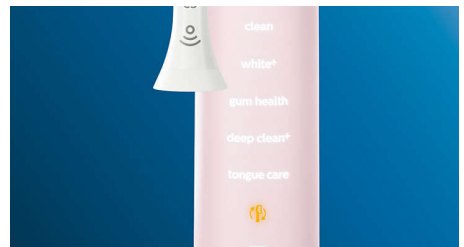

BrushSync 智能感應配對刷頭

不知道自己應該使用哪種模式和強度嗎？不用再煩惱了。刷頭中的微型晶片會讓您的 DiamondClean Smart 知道您使用的是哪種模式和強度。因此，舉例來說，如果插上牙齦護理刷頭，牙刷就會知道要選擇最佳模式和強度，為牙齦提供輕柔但有效的護理。您只需要按下電源按鈕即可。