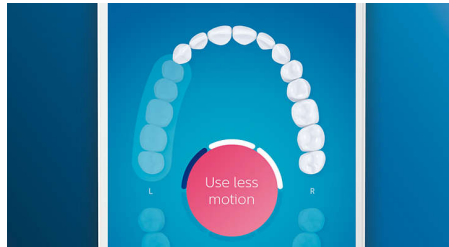

呵護您的牙齦

配上 G3 Premium Gum Care 智能牙齦護理刷頭即可改善牙齦健康。較細小的刷頭和針對牙齦邊緣清潔的刷毛，可以沿牙齦邊緣提供溫和而有效的清潔效果，避免形成牙齦疾病。臨床證實，刷頭能夠在短短兩星期內讓牙齦炎的機會減少 100%*，並帶來 7 倍更健康的牙齦。*

更亮白的牙齒

配上 W3 Premium White 智能亮白刷頭，即可去除牙菌斑並展現您最亮白的笑容。臨床證實，密集的中央刷毛可以在短短三天內去除多達 100% 牙菌斑*。

智能舌苔清潔刷頭

配上智能舌苔清潔刷頭，即可輕柔地去除舌頭上因舌苔引起的異味。MicroBristles 的 240 條專門設計刷毛，可以在您所有舌頭上的細小空隙之間來回清潔，消除導致口臭的細菌和碎屑。讓口氣清新。

清潔重點和口腔護理目標設定

您的牙醫有沒有向您指出任何難以清潔的部位？我們將在您的應用程式內以 3D 口腔視圖顯示這些範圍，讓您在刷牙時格外留神。

不錯過任何清潔部位

Philips Sonicare 應用程式讓您知道自己是否已徹底清潔牙齒，指導您妥善清潔、刷牙時更為細心。

輕鬆完成清潔工作

您可放心讓電動牙刷為您清潔牙齒。我們已經在牙刷手柄上加入一個刷磨感應，提醒您減少刷磨動作。讓您可以改善刷牙技巧，並同時享受更輕柔但更有效的清潔效果。

BrushSync 智能感應配對刷頭

不知道自己應該使用哪種模式和強度嗎？不用再煩惱了。刷頭中的微型晶片會讓您的 DiamondClean Smart 知道您使用的是哪種模式和強度。因此，舉例來說，如果插上牙齦護理刷頭，牙刷就會知道要選擇最佳模式和強度，為牙齦提供輕柔但有效的護理。您只需要按下電源按鈕即可。

智能更換刷頭提示

在使用一段時間後，刷頭就會磨損，移除牙石的效果就會降低。有了智能刷頭辨識功能，您就可以知道何時要更換刷頭。您的牙刷會追蹤您使用每個刷頭的時間和力度，並在需要更換時提醒您。您也可以使用 Philips Sonicare 應用程式追蹤刷頭的使用壽命，甚至可以訂購替換刷頭，再也不用擔心會沒有刷頭可用。

規格

連接

藍牙無線技術: 連接牙刷應用程式

電源

電壓: 110-220 V

技術規格