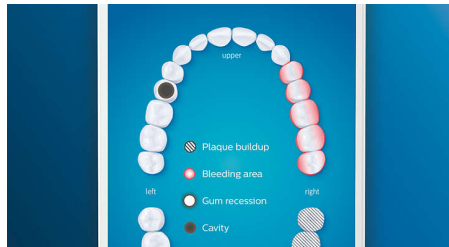

個人化應用程式指導完美刷牙效果

- 指導完成刷牙程序，顯示忽略部位
- 指出忽略清潔的位置，提醒補刷
- 方便您照顧難以清潔的部位
- 過度用力刷牙時發出提示
- 指導您減少刷磨動作

改善牙齒潔淨體驗

- 輕鬆而時尚的充電方式，讓您在家和出門都可輕鬆充電
- 刷頭會自動選擇最佳設定
- 可選 5 個模式，3 段牙刷力度選擇

產品特點

向牙菌膜說再見

C3 Premium Plaque Control 刷頭是目前最深層清潔的刷頭。透過柔軟的彈性橡膠側面設計，刷毛可以順應牙齦輪廓和每一隻牙齒表面的形狀進行清潔，將接觸的表面範圍提高至 4 倍***，可去除多達 10 倍的牙菌膜，能深入牙刷難以觸及的部位*。

呵護您的牙齦

配上 G3 Premium Gum Care 智能牙齦護理刷頭即可改善牙齦健康。較細小的刷頭和針對牙齦邊緣清潔的刷毛，可以沿牙齦邊緣提供溫和而有效的清潔效果，避免形成牙齦疾病。臨床證實，刷頭能夠在短短兩星期內讓牙齦炎的機會減少 100%*，並帶來 7 倍更健康的牙齦。*

更亮白的牙齒

配上 W3 Premium White 智能亮白刷頭，即可去除牙菌斑並展現您最亮白的笑容。臨床證實，密集的中央刷毛可以在短短三天內去除多達 100% 牙菌斑*。

智能舌苔清潔刷頭

配上智能舌苔清潔刷頭，即可輕柔地去除舌頭上因舌苔引起的異味。MicroBristles 的 240 條專門設計刷毛，可以在您所有舌頭上的細小空隙之間來回清潔，消除導致口臭的細菌和碎屑。讓口氣清新。

清潔重點和口腔護理目標設定

您的牙醫有沒有向您指出任何難以清潔的部位？我們將在您的應用程式內以 3D 口腔視圖顯示這些範圍，讓您在刷牙時格外留神。

不錯過任何清潔部位

Philips Sonicare 應用程式讓您知道自己是否已徹底清潔牙齒，指導您妥善清潔、刷牙時更為細心。

輕鬆完成清潔工作

您可放心讓電動牙刷為您清潔牙齒。我們已經在牙刷手柄上加入一個刷磨感應，提醒您減少刷磨動作。讓您可以改善刷牙技巧，並同時享受更輕柔但更有效的清潔效果。

BrushSync 智能感應配對刷頭

不知道自己應該使用哪種模式和強度嗎？不用再煩惱了。刷頭中的微型晶片會讓您的 DiamondClean Smart 知道您使用的是哪種模式和強度。因此，舉例來說，如果插上牙齦護理刷頭，牙刷就會知道要選擇最佳模式和強度，為牙齦提供輕柔但有效的護理。您只需要按下電源按鈕即可。