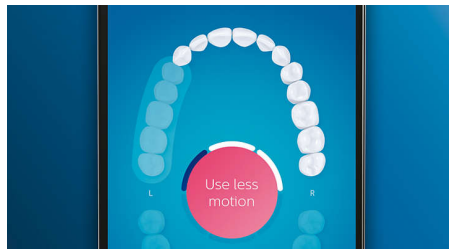

愛護您的牙齦

裝上 G3 Premium Gum Care 牙齦護理刷頭，讓牙齦更加健康。較小的刷頭尺寸可精確對準牙齦邊緣，精緻的超長刷毛設計，更貼合牙齦線，有效針對疾病易發生處進行清潔。柔軟刷毛提供優異又溫和的清潔效果，防止磨損、牙齦萎縮、牙齦流血，經臨床實證可在 2 週內擁有 7 倍更健康的牙齦。*

快速美白牙齒

裝上 W3 Premium White 潔白刷頭，密集分布的中央除垢刷毛可發揮強效，輕鬆去除表面齒垢，經臨床實證，只要 3 天，就能去除 5 倍牙漬*，實現有感亮白，展現自信笑容！

TongueCare+ 潔舌刷

裝上 TongueCare+ 潔舌刷，特殊設計的 240 根 MicroBristles 可深層清潔，溫和地清除舌頭上引起異味的食物殘渣、細菌和舌苔，給你潔淨口腔和清新迷人的氣息。

注重的區域及目標設定

牙醫認為您有需要特別注意的麻煩區域嗎？我們可在手機應用程式內的 3D 口腔圖像中強調這些區塊，提醒您加強處理難刷的部位。

絕不漏掉任何地方

三大智能感應科技之一的「智能定位感應」，能智慧偵測口腔內所有區域，搭配專屬潔牙 APP，讓您知道何時已完成全口腔清潔，並即時指導需要再加強的部位，避免遺漏任何區域。

遊刃有餘

不須您費力刷動，只需讓音波流體潔力和刷頭完成工作即可。我們在握把內置入了刷動感應器，可溫和地提醒您減少“左右橫刷”次數。如此一來，不僅能擁有更好的刷牙技巧，更能溫柔又有效率地清潔口腔。

BrushSync 模式配對

不確定該使用哪種模式與強度等級嗎？不用擔心，當您更換刷頭時，刷頭內的微晶片會向 DiamondClean Smart 傳達您正在使用的刷頭，刷柄即會自動轉換成最適當的潔牙模式與強度，提供你最佳潔牙效果。