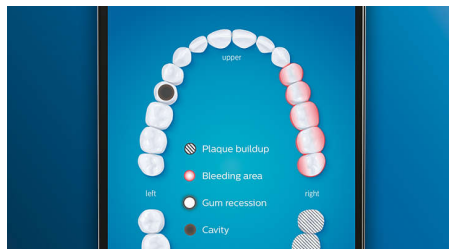

Optimize your brushing

- 無論在家還是出門在外，都能方便又時尚的充電
- 「智能感應刷頭」自動配對最佳模式與強度
- 5種模式和3段強度設定

焦點

和牙菌斑說再見

裝上 C3 Premium Plaque Control 牙菌斑防禦刷頭，體驗最深度的清潔效果。柔軟彈性的刷頭側緣，讓刷毛可以貼合每顆牙齒的表面形狀，提供高達 4 倍以上的表面接觸***，搭配音波流體潔力技術，即使是難以處理的部位，也能展現 10 倍牙菌斑清除效果*。

愛護您的牙齦

裝上 G3 Premium Gum Care 牙齦護理刷頭，讓牙齦更加健康。較小的刷頭尺寸可精確對準牙齦邊緣，精緻的超長刷毛設計，更貼合牙齦線，有效針對疾病易發生處進行清潔。柔軟刷毛提供優異又溫和的清潔效果，防止磨損、牙齦萎縮、牙齦流血，經臨床實證可在 2 週內擁有 7 倍更健康的牙齦。*

快速美白牙齒

裝上 W3 Premium White 潔白刷頭，密集分布的中央除垢刷毛可發揮強效，輕鬆去除表面齒垢，經臨床實證，只要 3 天，就能去除 5 倍牙漬*，實現有感亮白，展現自信笑容！

TongueCare+ 潔舌刷

裝上 TongueCare+ 潔舌刷，特殊設計的 240 根 MicroBristles 可深層清潔，溫和地清除舌頭上引起異味的食物殘渣、細菌和舌苔，給你潔淨口腔和清新迷人的氣息。

注重的區域及目標設定

牙醫認為您有需要特別注意的麻煩區域嗎？我們可在手機應用程式內的 3D 口腔圖像中強調這些區塊，提醒您加強處理難刷的部位。

絕不漏掉任何地方

三大智能感應科技之一的「智能定位感應」，能智慧偵測口腔內所有區域，搭配專屬潔牙 APP，讓您知道何時已完成全口腔清潔，並即時指導需要再加強的部位，避免遺漏任何區域。