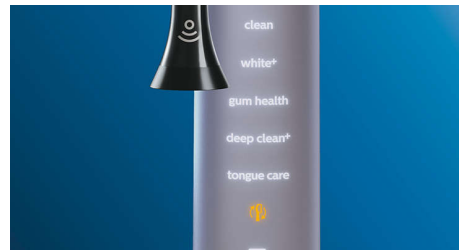

BrushSync 模式配對

不確定該使用哪種模式與強度等級嗎？不用擔心，當您更換刷頭時，刷頭內的微晶片會向 DiamondClean Smart 傳達您正在使用的刷頭，刷柄即會自動轉換成最適當的潔牙模式與強度，提供你最佳潔牙效果。