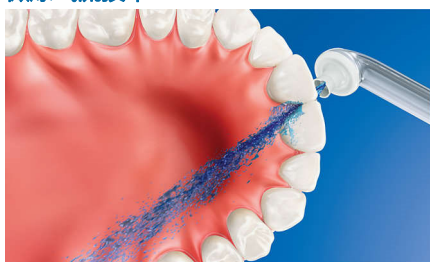

** 有助于在短短 2 周内改善牙龈健康。

可清除多达 99.9% 的牙菌斑

喷气式洁牙器 Ultra 可清除洁牙部位多达 99.9% 的牙菌斑。***

有助于防止蛀牙

飞利浦 Sonicare 喷气式洁牙器 Ultra 喷嘴可轻柔去除刷牙时漏掉的牙菌斑，有助于防止牙缝蛀牙的形成。

微爆气流技术

经临床试验证明的效果归功于我们的技术，它将气流和口腔冲洗或水流相结合，可轻柔有效地去除牙缝深处和牙龈周围的牙菌斑。

高效能喷嘴

全新喷气式洁牙器 Ultra 高效能喷嘴采用强大的微爆气流技术，具有前所未有的高效能。

三次喷射定制

可根据个人喜好定制喷气式洁牙器 Ultra 喷嘴的强大喷射功能，每次按激活按钮时，可进行单次、两次或三次喷射。

轻松养成健康习惯

齿间清洁对整体口腔健康都非常重要。喷气式洁牙器可以便捷地深层清洁牙间隙，有助于养成健康的习惯。

规格

设计和外观