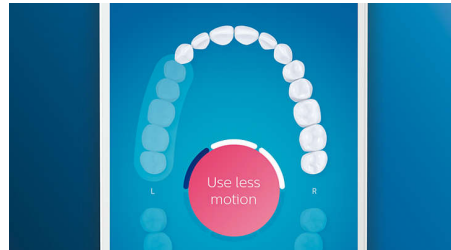

愛護您的牙齦

裝上 G3 Premium Gum Care 牙齦護理刷頭，讓牙齦更加健康。較小的刷頭尺寸可精確對準牙齦邊緣，精緻的超長刷毛設計，更貼合牙齦線，有效針對疾病易發生處進行清潔。柔軟刷毛提供優異又溫和的清潔效果，防止磨損、牙齦萎縮、牙齦流血，經臨床實證可在 2 週內擁有 7 倍更健康的牙齦。*

快速美白牙齒

裝上 W3 Premium White 潔白刷頭，密集分布的中央除垢刷毛可發揮強效，輕鬆去除表面齒垢，經臨床實證，只要 3 天，就能去除 5 倍牙漬*，實現有感亮白，展現自信笑容！

TongueCare+ 潔舌刷

裝上 TongueCare+ 潔舌刷，特殊設計的 240 根 MicroBristles 可深層清潔，溫和地清除舌頭上引起異味的食物殘渣、細菌和舌苔，給你潔淨口腔和清新迷人的氣息。

注重的區域及目標設定

牙醫認為您有需要特別注意的麻煩區域嗎？我們可在手機應用程式內的 3D 口腔圖像中強調這些區塊，提醒您加強處理難刷的部位。

絕不漏掉任何地方

三大智能感應科技之一的「智能定位感應」，能智慧偵測口腔內所有區域，搭配專屬潔牙 APP，讓您知道何時已完成全口腔清潔，並即時指導需要再加強的部位，避免遺漏任何區域。

遊刃有餘

不須您費力刷動，只需讓音波流體潔力和刷頭完成工作即可。我們在握把內置入了刷動感應器，可溫和地提醒您減少“左右橫刷”次數。如此一來，不僅能擁有更好的刷牙技巧，更能溫柔又有效率地清潔口腔。

BrushSync 模式配對

不確定該使用哪種模式與強度等級嗎？不用擔心，當您更換刷頭時，刷頭內的微晶片會向 DiamondClean Smart 傳達您正在使用的刷頭，刷柄即會自動轉換成最適當的潔牙模式與強度，提供你最佳潔牙效果。

智慧型配件更換提醒

刷頭會隨著時間逐漸磨損，變得無法再有效清除牙菌斑。透過智慧型刷頭感應功能，您絕對不會錯過更換刷頭的時機。牙刷會根據個人刷牙習慣，追蹤您的每種刷頭已使用的時間與強度，並在該更換刷頭時提醒您。您也可以飛利浦 Sonicare 應用程式中監控刷頭的使用壽命，以便提早準備替換刷頭。

規格

連線

Bluetooth® 無線科技: 已連線刷牙手機應用程式

功率

電壓: 110-220 V

技術規格