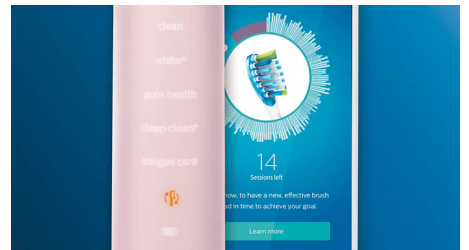

TongueCare+ 潔舌刷

裝上 TongueCare+ 潔舌刷，特殊設計的 240 根 MicroBristles 可深層清潔，溫和地清除舌頭上引起異味的食物殘渣、細菌和舌苔，給你潔淨口腔和清新迷人的氣息。

注重的區域及目標設定

牙醫認為您有需要特別注意的麻煩區域嗎？我們可在手機應用程式內的 3D 口腔圖像中強調這些區塊，提醒您加強處理難刷的部位。

絕不漏掉任何地方

三大智能感應科技之一的「智能定位感應」，能智慧偵測口腔內所有區域，搭配專屬潔牙 APP，讓您知道何時已完成全口腔清潔，並即時指導需要再加強的部位，避免遺漏任何區域。

遊刃有餘

不須您費力刷動，只需讓音波流體潔力和刷頭完成工作即可。我們在握把內置入了刷動感應器，可溫和地提醒您減少“左右橫刷”次數。如此一來，不僅能擁有更好的刷牙技巧，更能溫柔又有效率地清潔口腔。

BrushSync 模式配對

不確定該使用哪種模式與強度等級嗎？不用擔心，當您更換刷頭時，刷頭內的微晶片會向 DiamondClean Smart 傳達您正在使用的刷頭，刷柄即會自動轉換成最適當的潔牙模式與強度，提供你最佳潔牙效果。

智慧型配件更換提醒

刷頭會隨著時間逐漸磨損，變得無法再有效清除牙菌斑。透過智慧型刷頭感應功能，您絕對不會錯過更換刷頭的時機。牙刷會根據個人刷牙習慣，追蹤您的每種刷頭已使用的時間與強度，並在該更換刷頭時提醒您。您也可以飛利浦 Sonicare 應用程式中監控刷頭的使用壽命，以便提早準備替換刷頭。

規格

連線

Bluetooth® 無線科技: 已連線刷牙手機應用程式

功率

電壓: 110-220 V

技術規格