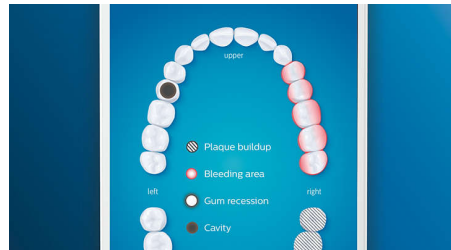

Optimize your brushing

- 無論在家還是出門在外，都能方便又時尚的充電
- 「智能感應刷頭」自動配對最佳模式與強度
- 5種模式和3段強度設定

焦點

和牙菌斑說再見

裝上 C3 Premium Plaque Control 牙菌斑防禦刷頭，體驗最深度的清潔效果。柔軟彈性的刷頭側緣，讓刷毛可以貼合每顆牙齒的表面形狀，提供高達 4 倍以上的表面接觸***，搭配音波流體潔力技術，即使是難以處理的部位，也能展現 10 倍牙菌斑清除效果*。

愛護您的牙齦

裝上 G3 Premium Gum Care 牙齦護理刷頭，讓牙齦更加健康。較小的刷頭尺寸可精確對準牙齦邊緣，精緻的超長刷毛設計，更貼合牙齦線，有效針對疾病易發生處進行清潔。柔軟刷毛提供優異又溫和的清潔效果，防止磨損、牙齦萎縮、牙齦流血，經臨床實證可在 2 週內擁有 7 倍更健康的牙齦。*

快速美白牙齒

裝上 W3 Premium White 潔白刷頭，密集分布的中央除垢刷毛可發揮強效，輕鬆去除表面齒垢，經臨床實證，只要 3 天，就能去除 5 倍牙漬*，實現有感亮白，展現自信笑容！

TongueCare+ 潔舌刷

裝上 TongueCare+ 潔舌刷，特殊設計的 240 根 MicroBristles 可深層清潔，溫和地清除舌頭上引起異味的食物殘渣、細菌和舌苔，給你潔淨口腔和清新迷人的氣息。

注重的區域及目標設定

牙醫認為您有需要特別注意的麻煩區域嗎？我們可在手機應用程式內的 3D 口腔圖像中強調這些區塊，提醒您加強處理難刷的部位。

絕不漏掉任何地方

三大智能感應科技之一的「智能定位感應」，能智慧偵測口腔內所有區域，搭配專屬潔牙 APP，讓您知道何時已完成全口腔清潔，並即時指導需要再加強的部位，避免遺漏任何區域。