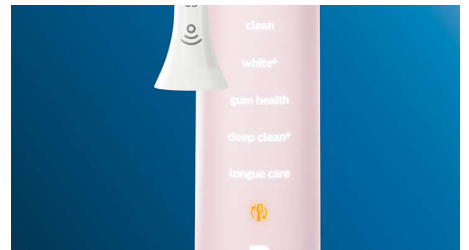

BrushSync 模式配對

不確定該使用哪種模式與強度等級嗎？不用擔心，當您更換刷頭時，刷頭內的微晶片會向 DiamondClean Smart 傳達您正在使用的刷頭，刷柄即會自動轉換成最適當的潔牙模式與強度，提供你最佳潔牙效果。