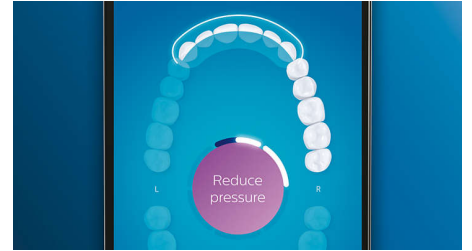

愛護您的牙齦

裝上 G3 Premium Gum Care 牙齦護理刷頭，讓牙齦更加健康。較小的刷頭尺寸可精確對準牙齦邊緣，精緻的超長刷毛設計，更貼合牙齦線，有效針對疾病易發生處進行清潔。柔軟刷毛提供優異又溫和的清潔效果，防止磨損、牙齦萎縮、牙齦流血，經臨床實證可在 2 週內擁有 7 倍更健康的牙齦。*

快速美白牙齒

裝上 W3 Premium White 潔白刷頭，密集分布的中央除垢刷毛可發揮強效，輕鬆去除表面齒垢，經臨床實證，只要 3 天，就能去除 5 倍牙漬*，實現有感亮白，展現自信笑容！

TongueCare+ 潔舌刷

裝上 TongueCare+ 潔舌刷，特殊設計的 240 根 MicroBristles 可深層清潔，溫和地清除舌頭上引起異味的食物殘渣、細菌和舌苔，給你潔淨口腔和清新迷人的氣息。

絕不漏掉任何地方

三大智能感應科技之一的「智能定位感應」，能智慧偵測口腔內所有區域，搭配專屬潔牙 APP，讓您知道何時已完成全口腔清潔，並即時指導需要再加強的部位，避免遺漏任何區域。

注重的區域及目標設定

牙醫認為您有需要特別注意的麻煩區域嗎？我們可在手機應用程式內的 3D 口腔圖像中強調這些區塊，提醒您加強處理難刷的部位。

力道太強？

您或許不會注意到自己刷牙的力道是否過大，但 DiamondClean Smart 會為您把關。如果您刷牙太過用力，握把底部的環狀指示燈會開始閃爍，溫和地提醒您減輕力道，在此功能的協助下，10 人中有 7 人可以將牙刷得更完善，給予牙齒和牙齦更完整的保護。

遊刃有餘

不須您費力刷動，只需讓音波流體潔力和刷頭完成工作即可。我們在握把內置入了刷動感應器，可溫和地提醒您減少“左右橫刷”次數。如此一來，不僅能擁有更好的刷牙技巧，更能溫柔又有效率地清潔口腔。