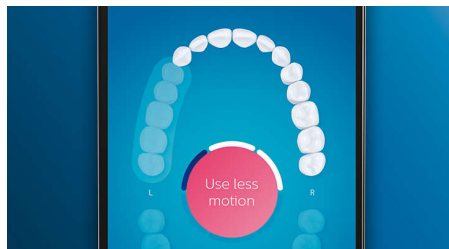

Optimize your brushing

- 「智能感應刷頭」自動配對最佳模式與強度
- 5種模式和3段強度設定
- 無論在家還是出門在外，都能方便又時尚的充電

焦點

和牙菌斑說再見

裝上 C3 Premium Plaque Control 牙菌斑防禦刷頭，體驗最深度的清潔效果。柔軟彈性的刷頭側緣，讓刷毛可以貼合每顆牙齒的表面形狀，提供高達 4 倍以上的表面接觸***，搭配音波流體潔力技術，即使是難以處理的部位，也能展現 10 倍牙菌斑清除效果*。

愛護您的牙齦

裝上 G3 Premium Gum Care 牙齦護理刷頭，讓牙齦更加健康。較小的刷頭尺寸可精確對準牙齦邊緣，精緻的超長刷毛設計，更貼合牙齦線，有效針對疾病易發生處進行清潔。柔軟刷毛提供優異又溫和的清潔效果，防止磨損、牙齦萎縮、牙齦流血，經臨床實證可在 2 週內擁有 7 倍更健康的牙齦。*

快速美白牙齒

裝上 W3 Premium White 潔白刷頭，密集分布的中央除垢刷毛可發揮強效，輕鬆去除表面齒垢，經臨床實證，只要 3 天，就能去除 5 倍牙漬*，實現有感亮白，展現自信笑容！

TongueCare+ 潔舌刷

裝上 TongueCare+ 潔舌刷，特殊設計的 240 根 MicroBristles 可深層清潔，溫和地清除舌頭上引起異味的食物殘渣、細菌和舌苔，給你潔淨口腔和清新迷人的氣息。

絕不漏掉任何地方

三大智能感應科技之一的「智能定位感應」，能智慧偵測口腔內所有區域，搭配專屬潔牙 APP，讓您知道何時已完成全口腔清潔，並即時指導需要再加強的部位，避免遺漏任何區域。

注重的區域及目標設定

牙醫認為您有需要特別注意的麻煩區域嗎？我們可在手機應用程式內的 3D 口腔圖像中強調這些區塊，提醒您加強處理難刷的部位。

力道太強？

您或許不會注意到自己刷牙的力道是否過大，但 DiamondClean Smart 會為您把關。如果您刷牙太過用力，握把底部的環狀指示燈會開始閃爍，溫和地提醒您減輕力道，在此功能的協助下，10 人中有 7 人可以將牙刷得更完善，給予牙齒和牙齦更完整的保護。

遊刃有餘

不須您費力刷動，只需讓音波流體潔力和刷頭完成工作即可。我們在握把內置入了刷動感應器，可溫和地提醒您減少“左右橫刷”次數。如此一來，不僅能擁有更好的刷牙技巧，更能溫柔又有效率地清潔口腔。