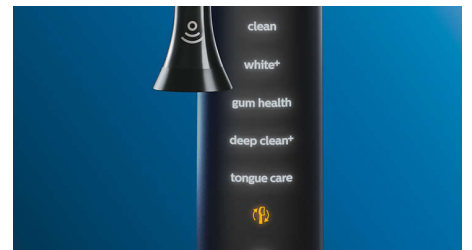

TongueCare+ 潔舌刷

裝上 TongueCare+ 潔舌刷，特殊設計的 240 根 MicroBristles 可深層清潔，溫和地清除舌頭上引起異味的食物殘渣、細菌和舌苔，給你潔淨口腔和清新迷人的氣息。

絕不漏掉任何地方

三大智能感應科技之一的「智能定位感應」，能智慧偵測口腔內所有區域，搭配專屬潔牙 APP，讓您知道何時已完成全口腔清潔，並即時指導需要再加強的部位，避免遺漏任何區域。

注重的區域及目標設定

牙醫認為您有需要特別注意的麻煩區域嗎？我們可在手機應用程式內的 3D 口腔圖像中強調這些區塊，提醒您加強處理難刷的部位。

力道太強？

您或許不會注意到自己刷牙的力道是否過大，但 DiamondClean Smart 會為您把關。如果您刷牙太過用力，握把底部的環狀指示燈會開始閃爍，溫和地提醒您減輕力道，在此功能的協助下，10 人中有 7 人可以將牙刷得更完善，給予牙齒和牙齦更完整的保護。

遊刃有餘

不須您費力刷動，只需讓音波流體潔力和刷頭完成工作即可。我們在握把內置入了刷動感應器，可溫和地提醒您減少“左右橫刷”次數。如此一來，不僅能擁有更好的刷牙技巧，更能溫柔又有效率地清潔口腔。

BrushSync 模式配對

不確定該使用哪種模式與強度等級嗎？不用擔心，當您更換刷頭時，刷頭內的微晶片會向 DiamondClean Smart 傳達您正在使用的刷頭，刷柄即會自動轉換成最適當的潔牙模式與強度，提供你最佳潔牙效果。

規格

連線

Bluetooth® 無線科技: 已連線刷牙手機應用程式

功率

電壓: 110-220 V

技術規格