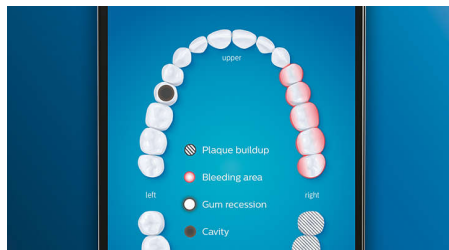

愛護您的牙齦

裝上 G3 Premium Gum Care 牙齦護理刷頭，讓牙齦更加健康。較小的刷頭尺寸可精確對準牙齦邊緣，精緻的超長刷毛設計，更貼合牙齦線，有效針對疾病易發生處進行清潔。柔軟刷毛提供優異又溫和的清潔效果，防止磨損、牙齦萎縮、牙齦流血，經臨床實證可在 2 週內擁有 7 倍更健康的牙齦。*

快速美白牙齒

裝上 W3 Premium White 潔白刷頭，密集分布的中央除垢刷毛可發揮強效，輕鬆去除表面齒垢，經臨床實證，只要 3 天，就能去除 5 倍牙漬*，實現有感亮白，展現自信笑容！

TongueCare+ 潔舌刷

裝上 TongueCare+ 潔舌刷，特殊設計的 240 根 MicroBristles 可深層清潔，溫和地清除舌頭上引起異味的食物殘渣、細菌和舌苔，給你潔淨口腔和清新迷人的氣息。

絕不漏掉任何地方

三大智能感應科技之一的「智能定位感應」，能智慧偵測口腔內所有區域，搭配專屬潔牙 APP，讓您知道何時已完成全口腔清潔，並即時指導需要再加強的部位，避免遺漏任何區域。

注重的區域及目標設定

牙醫認為您有需要特別注意的麻煩區域嗎？我們可在手機應用程式內的 3D 口腔圖像中強調這些區塊，提醒您加強處理難刷的部位。

力道太強？

您或許不會注意到自己刷牙的力道是否過大，但 DiamondClean Smart 會為您把關。如果您刷牙太過用力，握把底部的環狀指示燈會開始閃爍，溫和地提醒您減輕力道，在此功能的協助下，10 人中有 7 人可以將牙刷得更完善，給予牙齒和牙齦更完整的保護。

遊刃有餘

不須您費力刷動，只需讓音波流體潔力和刷頭完成工作即可。我們在握把內置入了刷動感應器，可溫和地提醒您減少“左右橫刷”次數。如此一來，不僅能擁有更好的刷牙技巧，更能溫柔又有效率地清潔口腔。