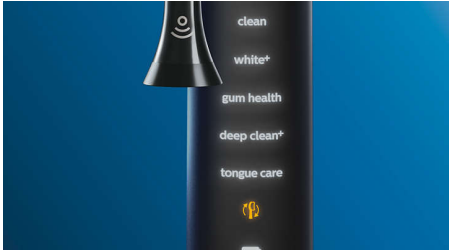

HX8072/11

フィリップス ソニックケアでクリーンな舌に ソニックケアシリーズ唯一の舌磨きブラシ

フィリップス ソニックケア電動歯ブラシが舌磨きブラシに早変わり。200 個以上のマイクロの凹凸が舌の汚れをやさしく除去します。マウスウォッシュとの併用で息爽やかに。

An easy addition to your oral care routine

- ヘッドを取り換えるだけで歯ブラシが舌磨きブラシに早変わり
- 舌の汚れをしっかりと除去

Innovative technology

- ブラシヘッド認識機能対応
- ミクロの凹凸
- 舌をきれいに

特長

簡単にはめ込みできるブラシヘッド

舌磨きブラシは、フィリップスソニックケアハンドルに差し込んで使用できます。使いやすく、交換して清潔に保てるため、舌の洗浄を毎日のお口のケア習慣に簡単に取り入れることができます。

舌の汚れをしっかりと除去

コンパクトで柔軟なヘッドにより、口臭の原因となる汚れを奥まった部分や溝の間から簡単に除去できます。／画像はイメージです

ブラシヘッド認識機能対応

ブラシヘッドに内蔵されたRFID機能搭載のマイクロチップがハンドルと連携して、ブラシヘッドをハンドルに取り付けるだけで最適なモードと強さ

レベルを自動で設定（モード・強さはお好みで変更可能）（ダイヤモンドクリーン スマート、プロテクトクリーン対応、モード・強さはお好みで変更可能）

ミクロの凹凸

200個以上のミクロの凹凸は、舌の表面の汚れを除去するために設計されています。ミクロの凹凸が舌の溝にやさしく入り込み、舌にたまった汚れを除去します。コンパクトな形状で舌全体を快適にクリーニングします。／画像はイメージです

舌をきれいに

口臭の原因となる汚れをすばやく除去します。毎分約 31,000 回の振動が、口臭の原因となる汚れを除去し、爽やかな息に導きます。／画像はイメージです

仕様

デザインと仕上げ

色: ブラック

材質

エラストマー: ラテックスフリー

互換性