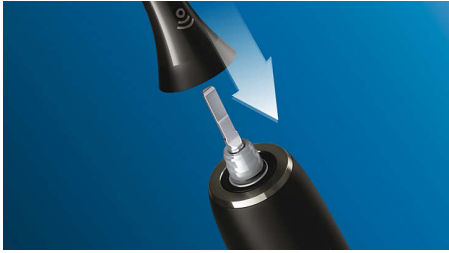

HX8072/11

フィリップス ソニックケアでクリーンな舌に ソニックケアシリーズ唯一の舌磨きブラシ

フィリップス ソニックケア電動歯ブラシが舌磨きブラシに早変わり。200 個以上のマイクロの凹凸が舌の汚れをやさしく除去します。マウスウォッシュとの併用で息爽やかに。

An easy addition to your oral care routine

- ヘッドを取り換えるだけで歯ブラシが舌磨きブラシに早変わり
- 舌の汚れをしっかりと除去

Innovative technology

- ブラシヘッド認識機能対応
- ミクロの凹凸
- 舌をきれいに

特長

簡単にはめ込みできるブラシヘッド

舌磨きブラシは、フィリップスソニックケアハンドルに差し込んで使用できます。使いやすく、交換して清潔に保てるため、舌の洗浄を毎日のお口のケア習慣に簡単に取り入れることができます。

舌の汚れをしっかりと除去

コンパクトで柔軟なヘッドにより、口臭の原因となる汚れを奥まった部分や溝の間から簡単に除去できます。／画像はイメージです

ブラシヘッド認識機能対応

ブラシヘッドに内蔵されたRFID機能搭載のマイクロチップがハンドルと連携して、ブラシヘッドをハンドルに取り付けるだけで最適なモードと強さ

レベルを自動で設定（モード・強さはお好みで変更可能）（ダイヤモンドクリーン スマート、プロテクトクリーン対応、モード・強さはお好みで変更可能）

ミクロの凹凸

200個以上のミクロの凹凸は、舌の表面の汚れを除去するために設計されています。ミクロの凹凸が舌の溝にやさしく入り込み、舌にたまった汚れを除去します。コンパクトな形状で舌全体を快適にクリーニングします。／画像はイメージです