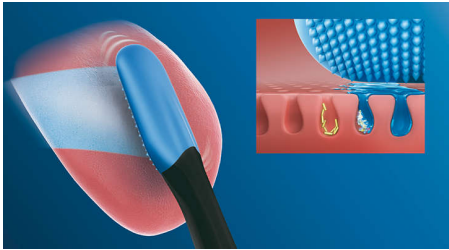

HX8072/11

フィリップス ソニックケアでクリーンな舌に ソニックケアシリーズ唯一の舌磨きブラシ

フィリップス ソニックケア電動歯ブラシが舌磨きブラシに早変わり。200 個以上のマイクロの凹凸が舌の汚れをやさしく除去します。マウスウォッシュとの併用で息爽やかに。

An easy addition to your oral care routine

- ヘッドを取り換えるだけで歯ブラシが舌磨きブラシに早変わり
- 舌の汚れをしっかりと除去

Innovative technology

- ブラシヘッド認識機能対応
- ミクロの凹凸
- 舌をきれいに

特長

簡単にはめ込みできるブラシヘッド

舌磨きブラシは、フィリップスソニックケアハンドルに差し込んで使用できます。使いやすく、交換して清潔に保てるため、舌の洗浄を毎日のお口のケア習慣に簡単に取り入れることができます。

舌の汚れをしっかりと除去

コンパクトで柔軟なヘッドにより、口臭の原因となる汚れを奥まった部分や溝の間から簡単に除去できます。／画像はイメージです

ブラシヘッド認識機能対応

ブラシヘッドに内蔵されたRFID機能搭載のマイクロチップがハンドルと連携して、ブラシヘッドをハンドルに取り付けるだけで最適なモードと強さ

レベルを自動で設定（モード・強さはお好みで変更可能）（ダイヤモンドクリーン スマート、プロテクトクリーン対応、モード・強さはお好みで変更可能）

ミクロの凹凸

200個以上のミクロの凹凸は、舌の表面の汚れを除去するために設計されています。ミクロの凹凸が舌の溝にやさしく入り込み、舌にたまった汚れを除去します。コンパクトな形状で舌全体を快適にクリーニングします。／画像はイメージです

舌をきれいに

口臭の原因となる汚れをすばやく除去します。毎分約 31,000 回の振動が、口臭の原因となる汚れを除去し、爽やかな息に導きます。／画像はイメージです

仕様

デザインと仕上げ

色: ブラック

材質

エラストマー: ラテックスフリー

互換性