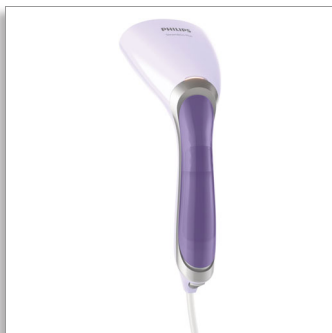

Philips Steam&Go
Aparat de călcat vertical cu
aburi portabil

1200 W, până la 22 g/min.

Călcare cu abur orizontală și
verticală
Rezervor de apă detașabil de 70
ml

GC360/30

Soluția compactă pentru netezire rapidă

Folosește-l pe verticală/orizontală pentru rezultate mai bune

Acest aparat de călcat vertical cu aburi portabil este perfect pentru materiale delicate și haine dificil de călcat, cum ar fi cele cu volane, paiete sau pliuri, dar și pentru a reîmprospăta jachete, paltoane sau tapițeria- garantat fără arsuri. Designul ușor și compact permite utilizarea rapidă oriunde și oricând. Descoperă acum o nouă metodă pentru netezirea cutelor!

Ușor și sigur de utilizat

- Sigur pe toate materialele care pot fi călcate, garantat fără arsuri
- Nu este nevoie de masă de călcat
- Design compact pentru utilizare comodă, depozitare și călătorii
- Rezervor de apă detașabil pentru umplere ușoară
- Cablu de 2,5 m pentru accesibilitate sporită