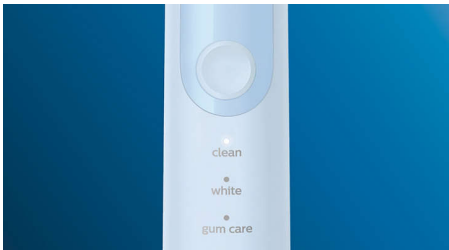

三種模式

共有三種刷牙模式可供選擇：「乾淨」模式是清潔效果更好的標準模式。「潔白」模式可完美去除齒垢。「牙齦保健」模式額外增加一分鐘降低功率的刷牙模式，可溫和按摩牙齦。您可依據自身需求來自訂最適合的刷牙方式。