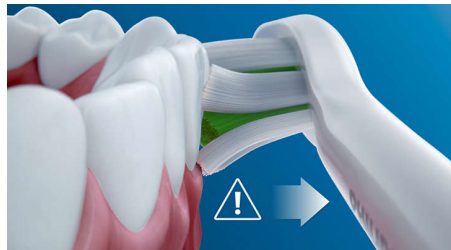

監控您的刷牙力道

刷牙力道過大會損害牙齒和牙齦。為防止這種情況，內建的壓力感測器會發出輕柔的脈動聲，提醒您將力道放鬆。