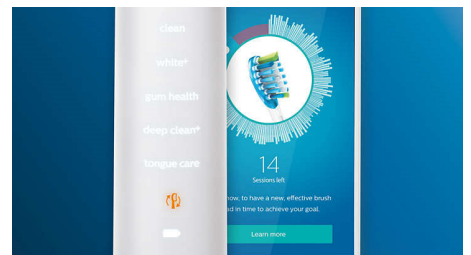

智慧型配件更換提醒

刷頭會隨著時間逐漸磨損, 變得無法再有效清除牙菌斑。結合來自智能刷頭感應器與刷頭內微晶片資料後的演算結果, 可根據病患實際刷牙時間和強度, 提醒病患精準地在正確時間更換刷頭, 以便獲得最好的潔淨成果。他們甚至可在應用程式內訂購替換用刷頭。