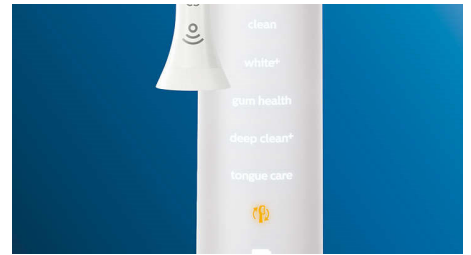

BrushSync 模式配對

無論病患的口腔照護需求為何, DiamondClean Smart 都能幫助他們達成目標。當病患更換刷頭時, 刷頭內的微晶片會向 DiamondClean Smart 傳達正在使用的刷頭, 刷柄即會自動轉換成最適當的潔牙模式與強度, 提供最佳潔牙效果。