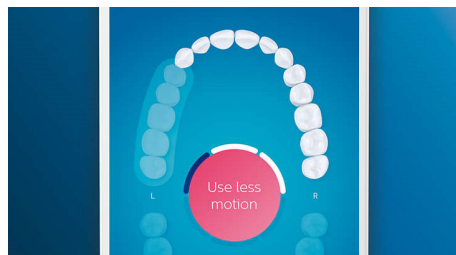

### TongueCare+ 潔舌刷

裝上 TongueCare+ 潔舌刷, 特殊設計的 240 根 MicroBristles 可深層清潔, 溫和地清除舌頭上引起異味的食物殘渣、細菌和舌苔, 給您的病患潔淨口腔和清新迷人的好口氣。

### 注重的區域及目標設定

如果您已看出病患的口腔內有牙菌斑堆積、牙齦萎縮或發生其他問題, 需要特別注意的部位, DiamondClean Smart 能幫助他們處理這些重點區域。病患可以運用飛利浦 Sonicare 應用程式, 在個人化的 3D 口腔圖像中, 看到強調的重點區域, 他們也會在每次刷牙時, 收到要特別照護這些區域的提醒。飛利浦 Sonicare 應用程式可保存刷牙資料的運作歷史記錄, 病患可以輕鬆地檢閱效能、追蹤自己的進度, 從而改善每日的口腔保健例行公事。

### 盲區偵測

三大智能感應科技之一的「智能定位感應」, 能智慧偵測口腔內所有區域, 搭配專屬潔牙 APP, 讓病患知道何時已完成全口

HX9944/02

腔清潔, 並即時指導需要再加強的部位, 避免遺漏任何區域。