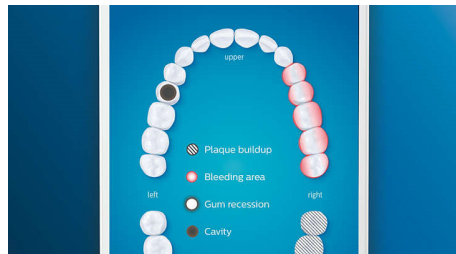

### 愛護您的牙齦

裝上 G3 Premium Gum Care 牙齦護理刷頭, 讓牙齦更加健康。較小的刷頭尺寸可精確對準牙齦邊緣, 精緻的超長刷毛設計, 更貼合牙齦線, 有效針對疾病易發生處進行清潔。柔軟刷毛提供優異又溫和的清潔效果, 防止磨損、牙齦萎縮、牙齦流血, 經臨床實證可在 2 週內擁有 7 倍更健康的牙齦。\*

### W3 Premium White 潔白刷頭

裝上 W3 Premium White 潔白刷頭, 密集分布的中央除垢刷毛可發揮強效, 輕鬆去除表面齒垢, 經臨床實證, 只要 3 天, 就能去除 5 倍牙漬\*, 實現有感亮白, 展現自信笑容!

### TongueCare+ 潔舌刷

裝上 TongueCare+ 潔舌刷, 特殊設計的 240 根 MicroBristles 可深層清潔, 溫和地清除舌頭上引起異味的食物殘渣、細菌和舌苔, 給您的病患潔淨口腔和清新迷人的好口氣。

### 注重的區域及目標設定

如果您已看出病患的口腔內有牙菌斑堆積、牙齦萎縮或發生其他問題, 需要特別注意的部位, DiamondClean Smart 能幫助他們處理這些重點區域。病患可以運用飛利浦 Sonicare 應用程式, 在個人化的 3D 口腔圖像中, 看到強調的重點區域, 他們也會在每次刷牙時, 收到要特別照護這些區域的提醒。飛利浦 Sonicare 應用程式可保存刷牙資料的運作歷史記錄, 病患可以輕鬆地檢閱效能、追蹤自己的進度, 從而改善每日的口腔保健例行公事。