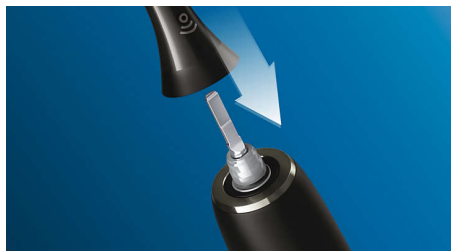

ง่ายต่อการถอดเสียบ

W DiamondClean ใช้การเสียบเข้ากับด้ามแปรงสีฟัน Sonic Sonicare เพื่อให้ติดตั้งและง่ายต่อการดูแลรักษาและทำความสะอาด W DiamondClean สามารถใช้ได้กับด้ามจับแปรงสีฟัน Philips Sonicare ทุกรุ่น ยกเว้นรุ่น PowerUp Battery และ Essence

ดีไซน์และการตกแต่ง

ความแข็งแรงของขนแปรง: ปานกลาง

สี: ดำ

ตัวเตือนขนแปรง: ตัวเตือนขนแปรงสีน้ำเงินสีจางไป

ขนาด: มาตรฐาน

ความสามารถในการใช้ร่วมกันได้

ระบบหัวแปรง: แบบเสียบ

การจับคู่โหมด BrushSync: ใช่

เหมาะสำหรับรุ่นเหล่านี้: 2 Series ควบคุมคราบจุลินทรีย์, 2 Series ป้องกันคราบหินปูน, 3 Series สุขภาพเหงือก,

DiamondClean, DiamondClean Smart, EasyClean,

Essence+, FlexCare, FlexCare Platinum, เชื่อมต่อ FlexCare

Platinum, FlexCare+, สำหรับเด็ก, HealthyWhite,

HealthyWhite+, PowerUp, ProtectiveClean

อุปกรณ์ที่มีมาให้

หัวแปรง: DiamondClean ขนาดมาตรฐาน 3 วัตต์

คุณภาพและประสิทธิภาพ

ชิ้นส่วนทดแทน: ควรเปลี่ยนทุกๆ 3 เดือน

ผ่านการทดสอบ: เพื่อการใช้งานที่ดีที่สุด

ประโยชน์ต่อสุขภาพ

การกำจัดคราบพลัค: กำจัดคราบหินปูนได้มากถึง 7 เท่า

สุขภาพเหงือก: ช่วยให้สุขภาพเหงือกที่ดีขึ้น

Whitening: ฟันขึ้นในเวลาเพียงหนึ่งสัปดาห์